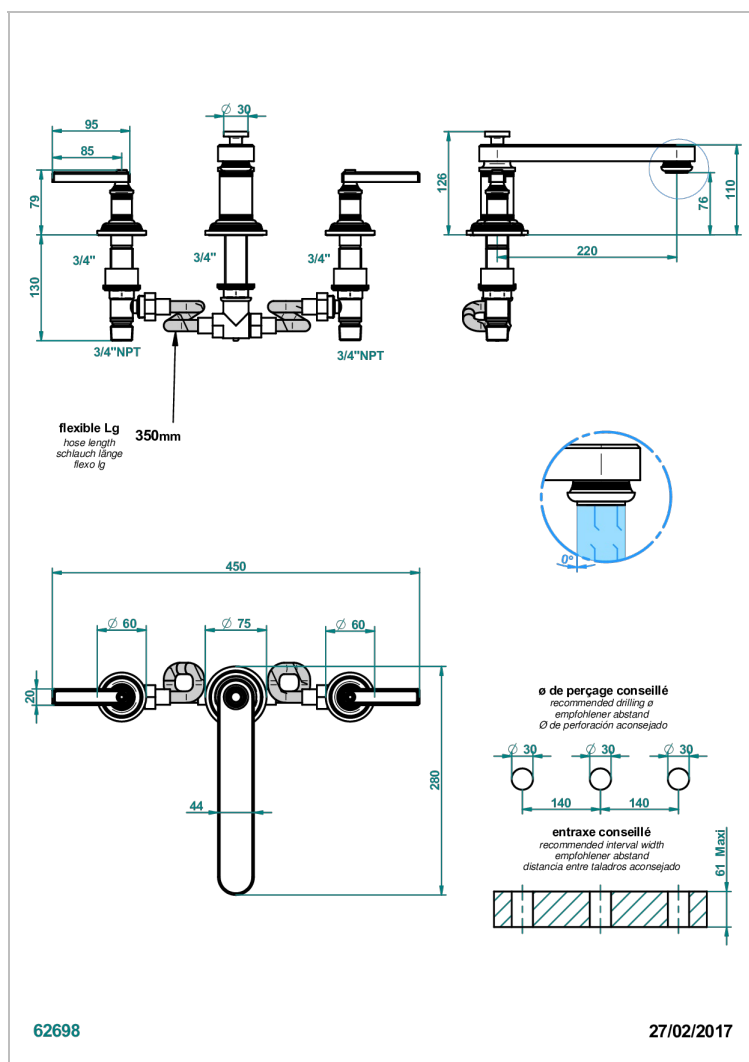

# WEST COAST ONYX BLANC A MANETTES

U9H-25SGB

Mélangeur de bain simple sur gorge avec bec super goliath modèle bas

## CARACTÉRISTIQUES

- West Coast Onyx blanc à manettes
- Mélangeur de bain simple sur gorge avec bec super goliath modèle bas