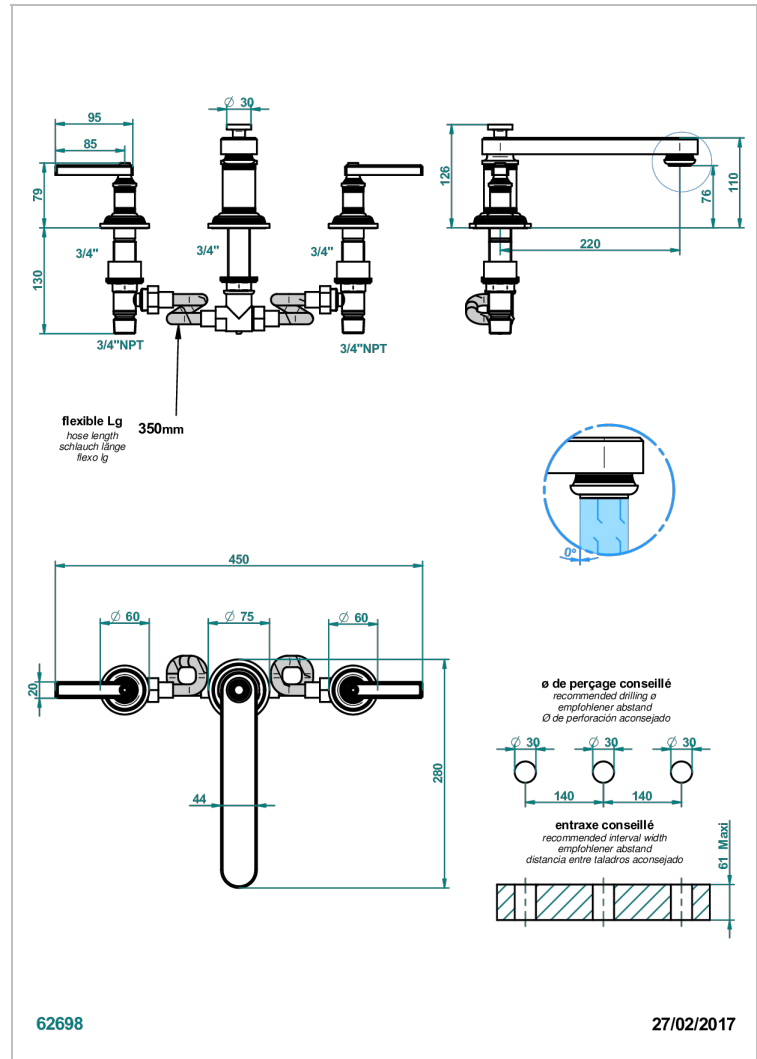

WEST COAST WHITE ONYX WITH LEVER HANDLES

U9H-25SGB

Batería americana de bañera, caño super goliath

CARACTERÍSTICAS

- West Coast White Onyx with lever handles
- Batería americana de bañera, caño super goliath