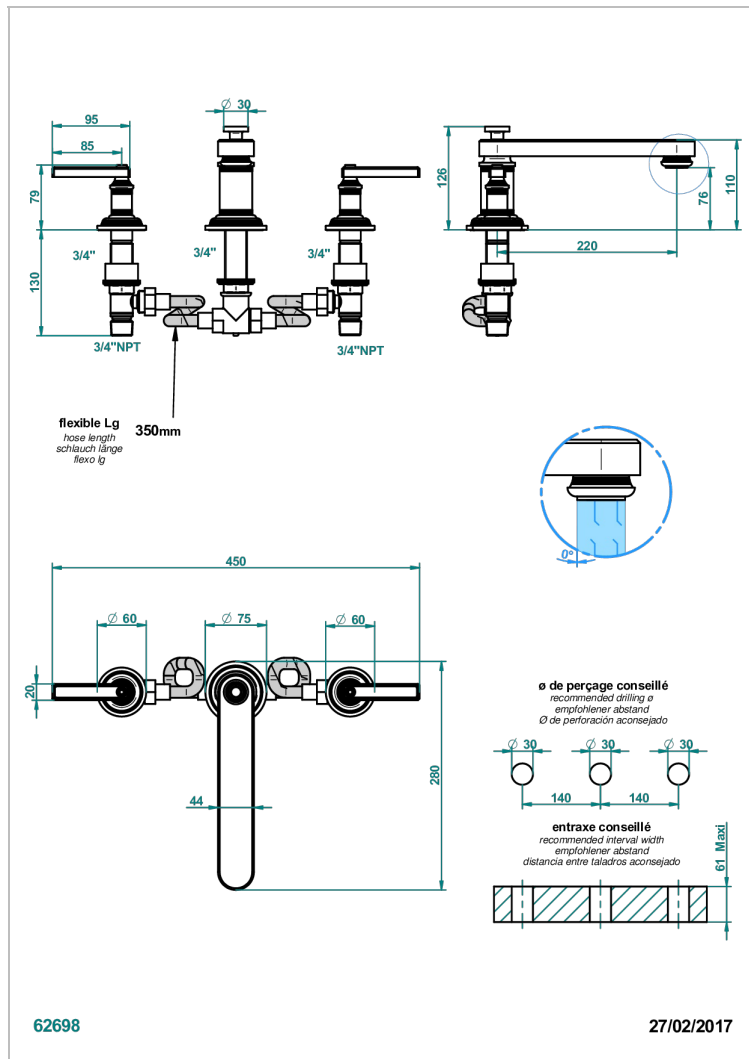

WEST COAST WHITE ONYX WITH LEVER HANDLES

U9H-25SGB

3- Loch- Wannenfüllbatterie DN 20 zur Standmontage - Super Goliath niedrige Einlauf

EIGENSCHAFTEN

- West Coast White Onyx with lever handles
- 3- Loch- Wannenfüllbatterie DN 20 zur Standmontage - Super Goliath niedrige Einlauf