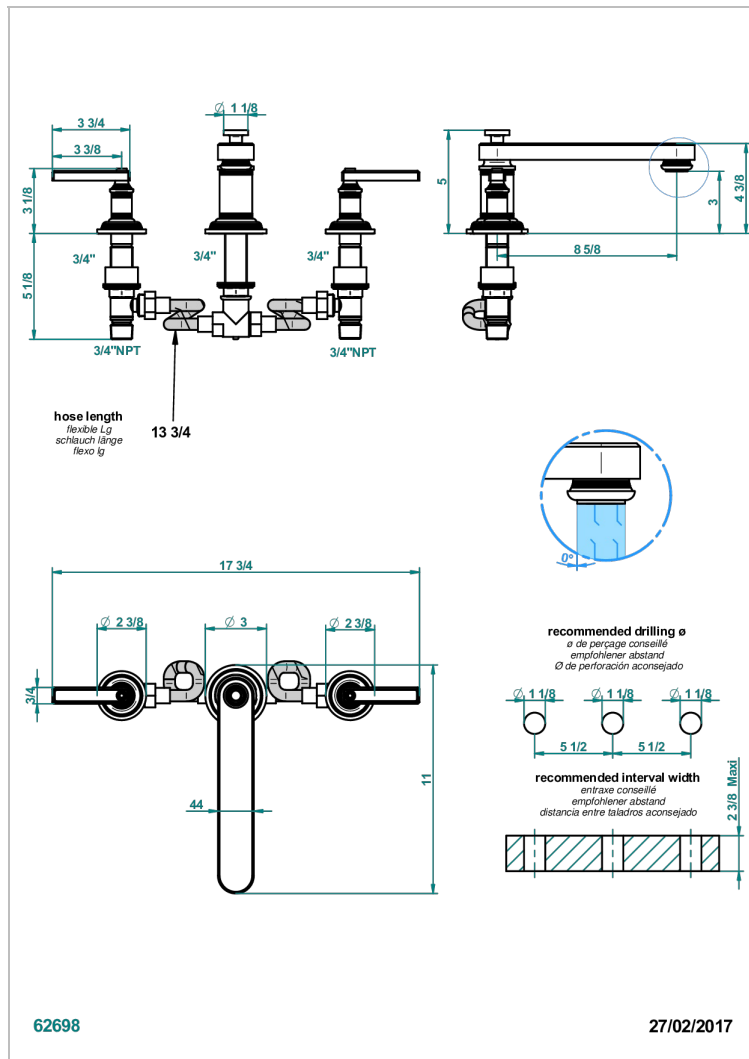

WEST COAST ONYX BLANC A MANETTES

U9H-25SGB

Mélangeur de bain simple sur gorge avec bec super goliath modèle bas

CARACTÉRISTIQUES

- West Coast Onyx blanc à manettes
- Mélangeur de bain simple sur gorge avec bec super goliath modèle bas