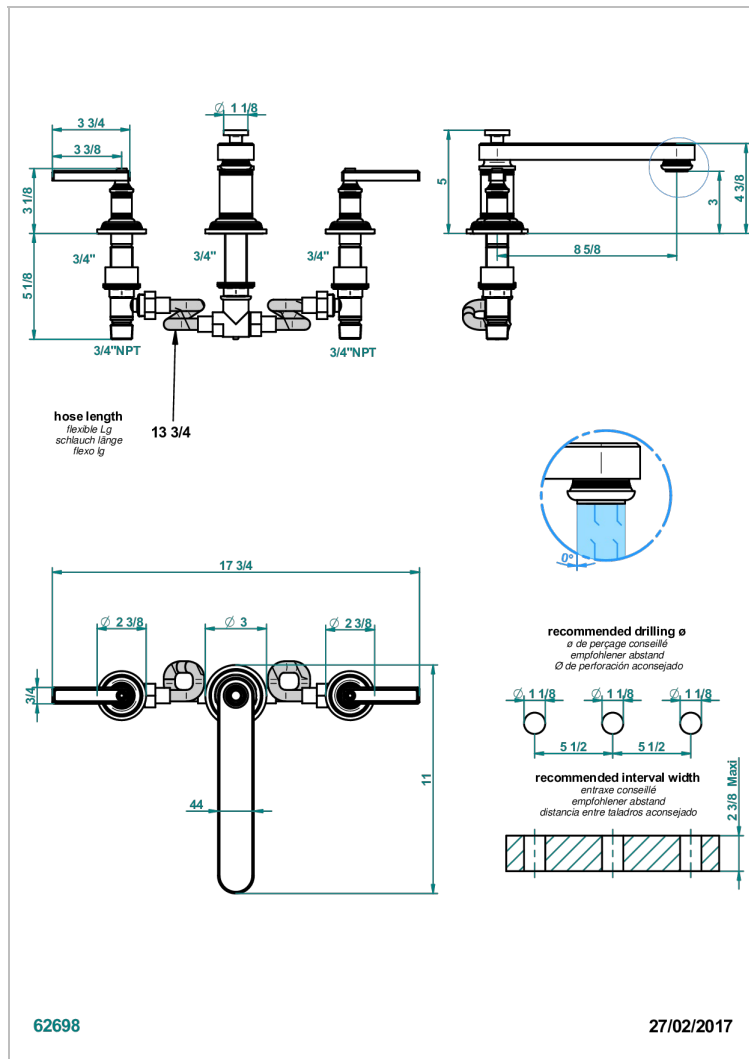

WEST COAST WHITE ONYX WITH LEVER HANDLES

U9H-25SGB

Batería americana de bañera, caño super goliath

CARACTERÍSTICAS

- West Coast White Onyx with lever handles
- Batería americana de bañera, caño super goliath