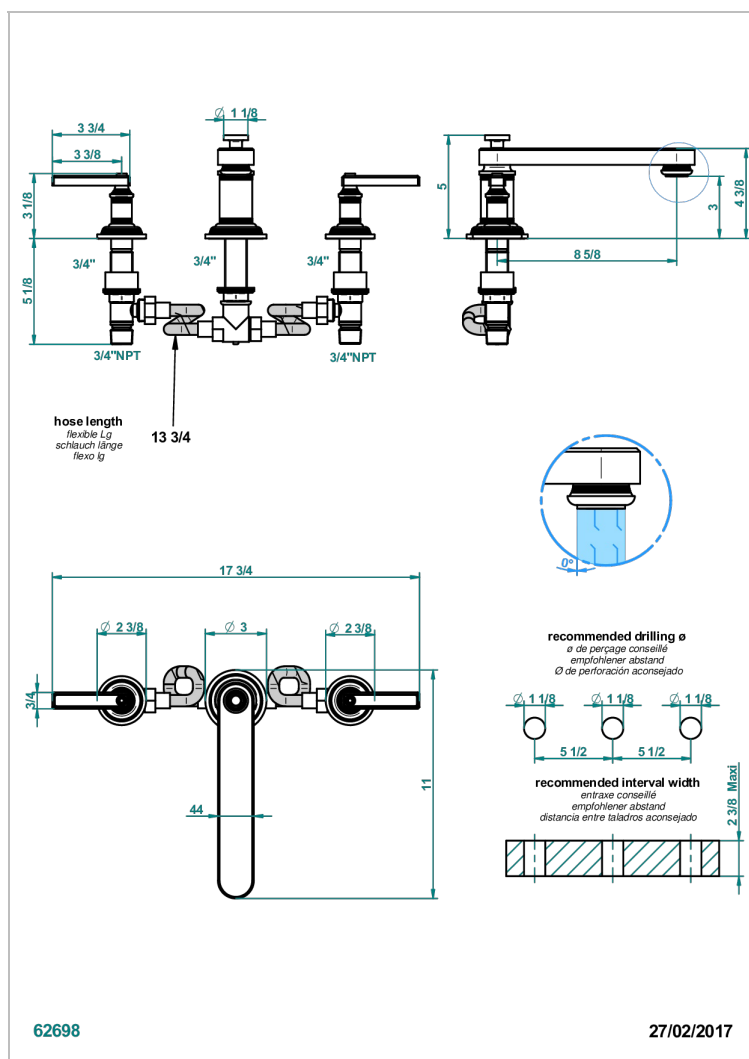

WEST COAST WHITE ONYX WITH LEVER HANDLES

U9H-25SGB

3- Loch- Wannenfüllbatterie DN 20 zur Standmontage - Super Goliath niedrige Einlauf

EIGENSCHAFTEN

- West Coast White Onyx with lever handles
- 3- Loch- Wannenfüllbatterie DN 20 zur Standmontage - Super Goliath niedrige Einlauf