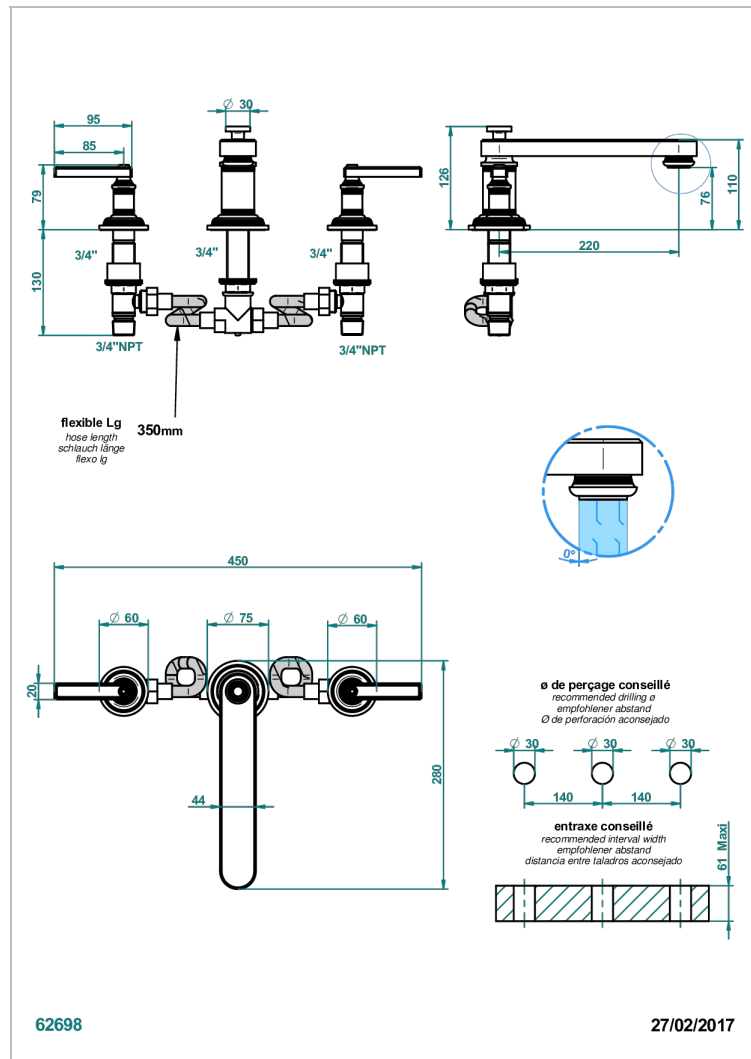

WEST COAST С РУЧКАМИ-РУКОЯТКАМИ С БЕЛЫМ ОНИКСОМ

THG
PARIS

U9H-25SSGB

Смеситель для ванны на 3 отверстия, устанавливаемый на борту - низкий излив СУПЕР ГОЛИАФ

ХАРАКТЕРИСТИКИ

- West coast с ручками-рукоятками с белым ониксом
- Смеситель для ванны на 3 отверстия, устанавливаемый на борту - низкий излив СУПЕР ГОЛИАФ