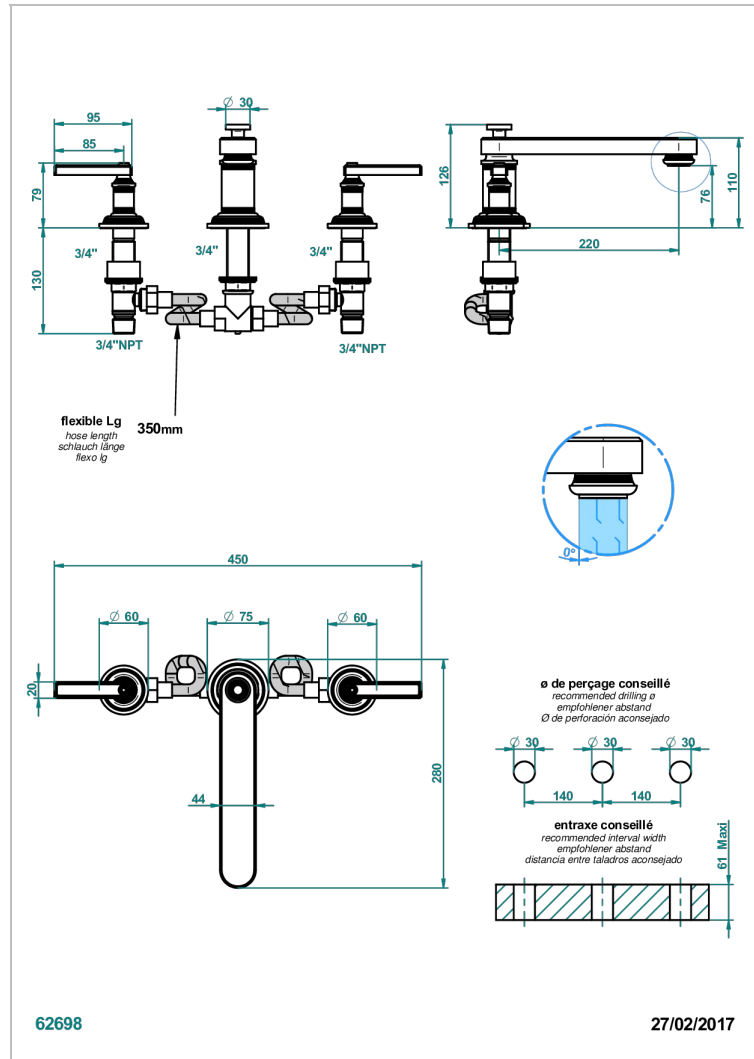

# WEST COAST ONYX BLANC A MANETTES

U9H-25SGB

Mélangeur de bain simple sur gorge avec bec super goliath modèle bas

## CARACTÉRISTIQUES

- West Coast Onyx blanc à manettes
- Mélangeur de bain simple sur gorge avec bec super goliath modèle bas