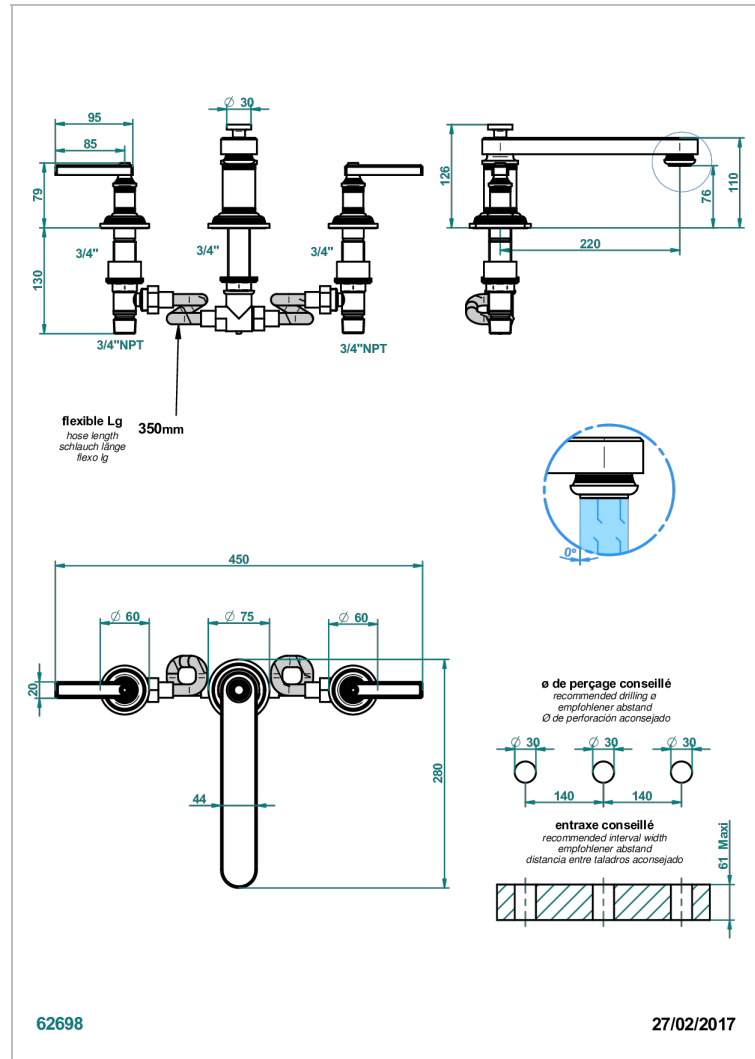

# WEST COAST WHITE ONYX WITH LEVER HANDLES

U9H-25SGB

Batería americana de bañera, caño super goliath

## CARACTERÍSTICAS

- West Coast White Onyx with lever handles
- Bateria americana de bañera, caño super goliath