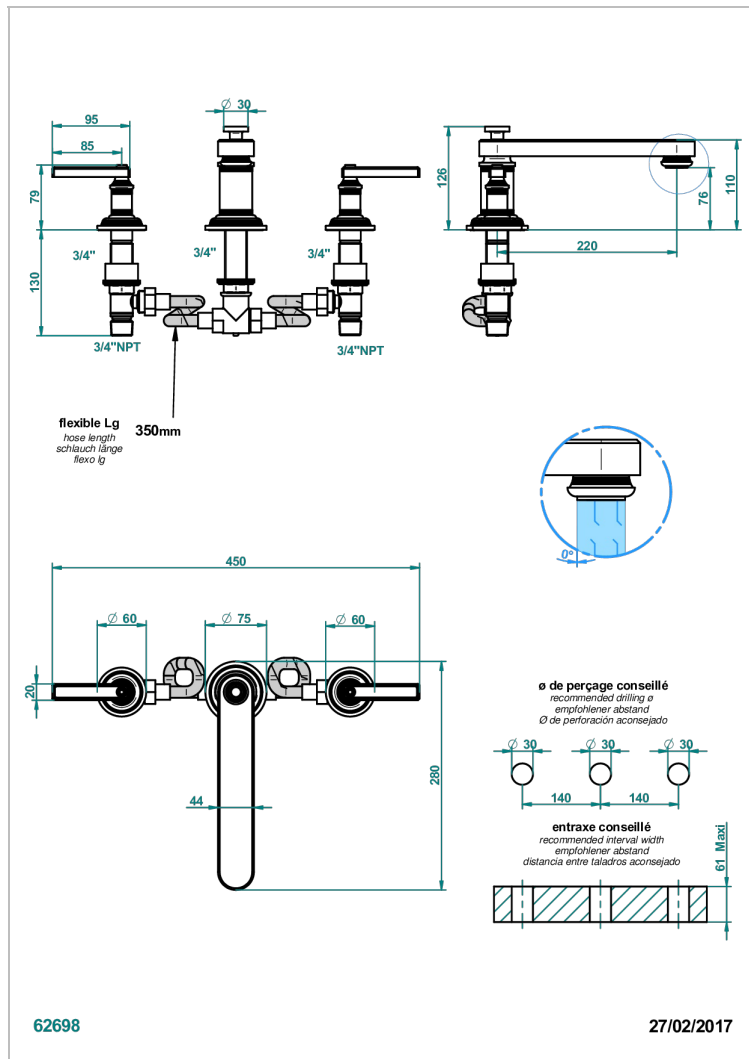

# WEST COAST WHITE ONYX WITH LEVER HANDLES

U9H-25SGB

3- Loch- Wannenfüllbatterie DN 20 zur Standmontage - Super Goliath niedrige Einlauf

## EIGENSCHAFTEN

- West Coast White Onyx with lever handles
- 3- Loch- Wannenfüllbatterie DN 20 zur Standmontage - Super Goliath niedrige Einlauf