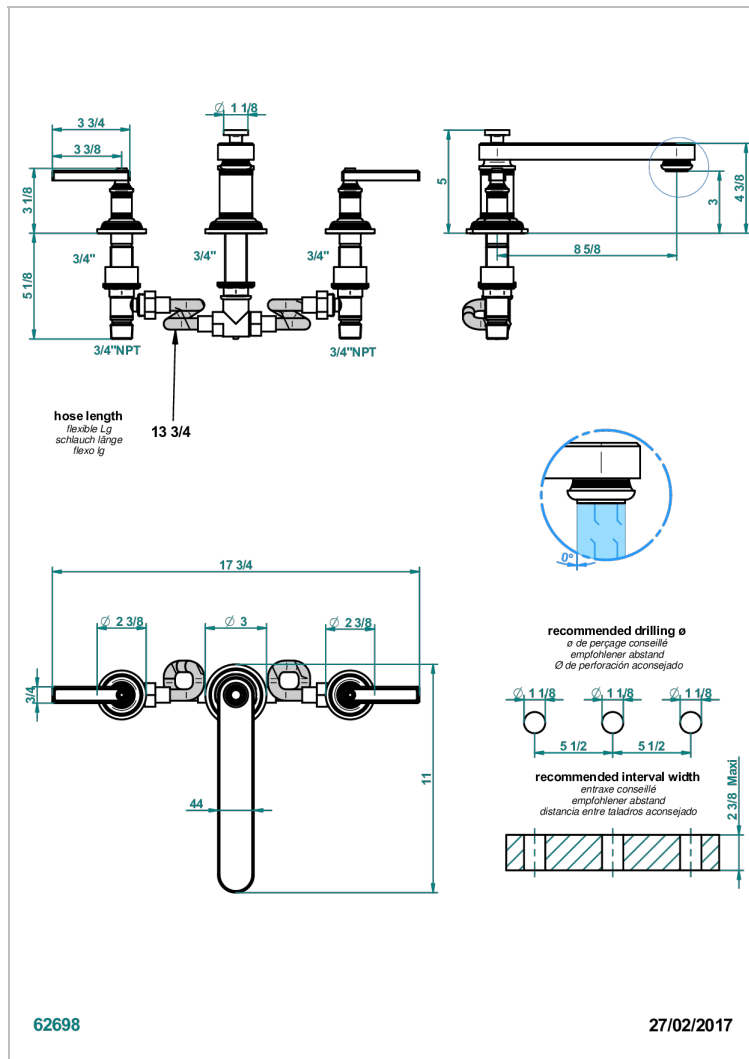

WEST COAST С РУЧКАМИ-РУКОЯТКАМИ С БЕЛЫМ ОНИКСОМ

THG
PARIS

U9H-25SSGB

Смеситель для ванны на 3 отверстия, устанавливаемый на борту - низкий излив СУПЕР ГОЛИАФ

ХАРАКТЕРИСТИКИ

- West coast с ручками-рукоятками с белым ониксом
- Смеситель для ванны на 3 отверстия, устанавливаемый на борту - низкий излив СУПЕР ГОЛИАФ