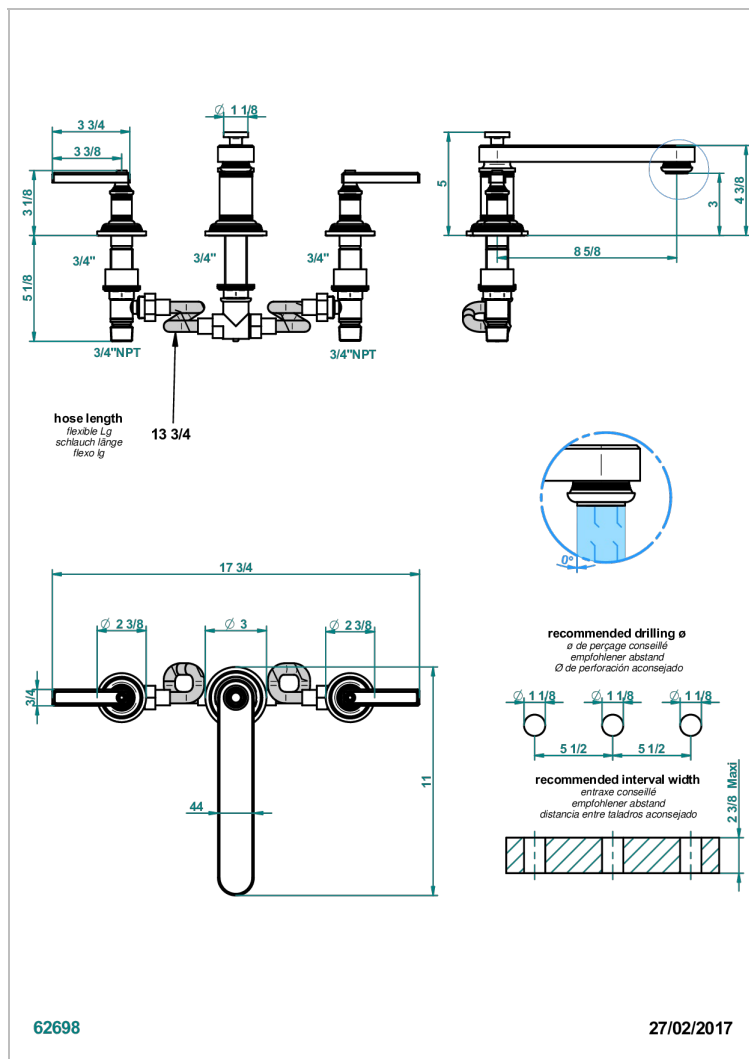

WEST COAST ONYX BLANC A MANETTES

U9H-25SGB

Mélangeur de bain simple sur gorge avec bec super goliath modèle bas

CARACTÉRISTIQUES

- West Coast Onyx blanc à manettes
- Mélangeur de bain simple sur gorge avec bec super goliath modèle bas