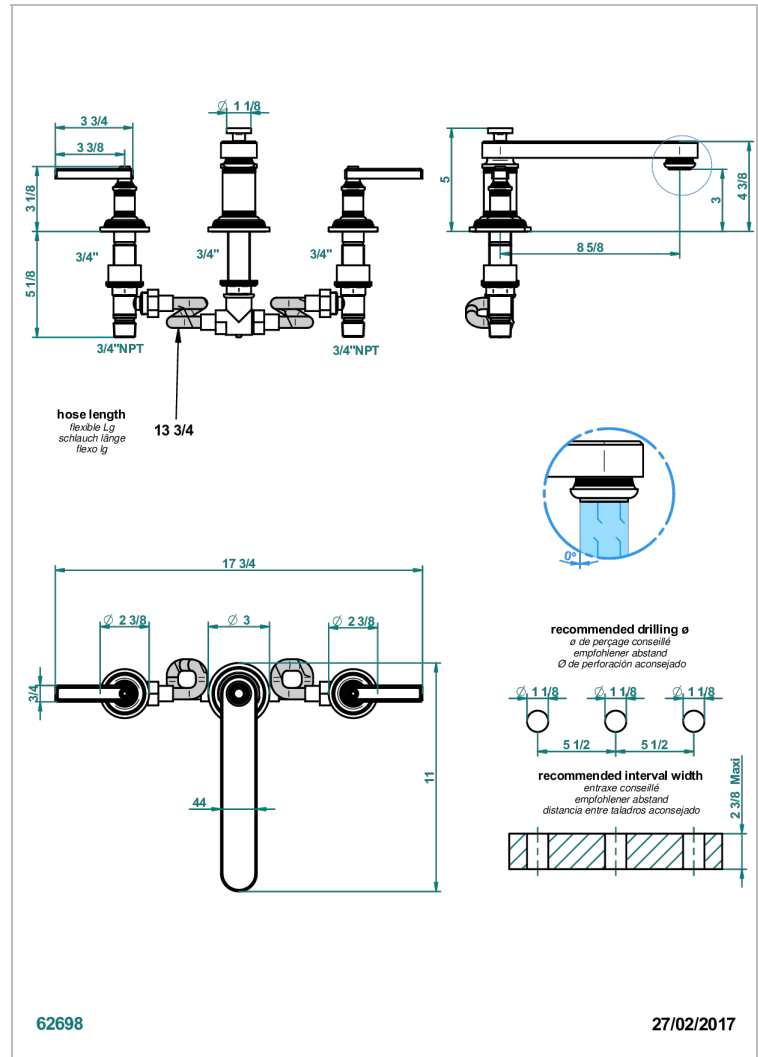

# WEST COAST WHITE ONYX WITH LEVER HANDLES

U9H-25SGB

3- Loch- Wannenfüllbatterie DN 20 zur Standmontage - Super Goliath niedrige Einlauf

## EIGENSCHAFTEN

- West Coast White Onyx with lever handles
- 3- Loch- Wannenfüllbatterie DN 20 zur Standmontage - Super Goliath niedrige Einlauf