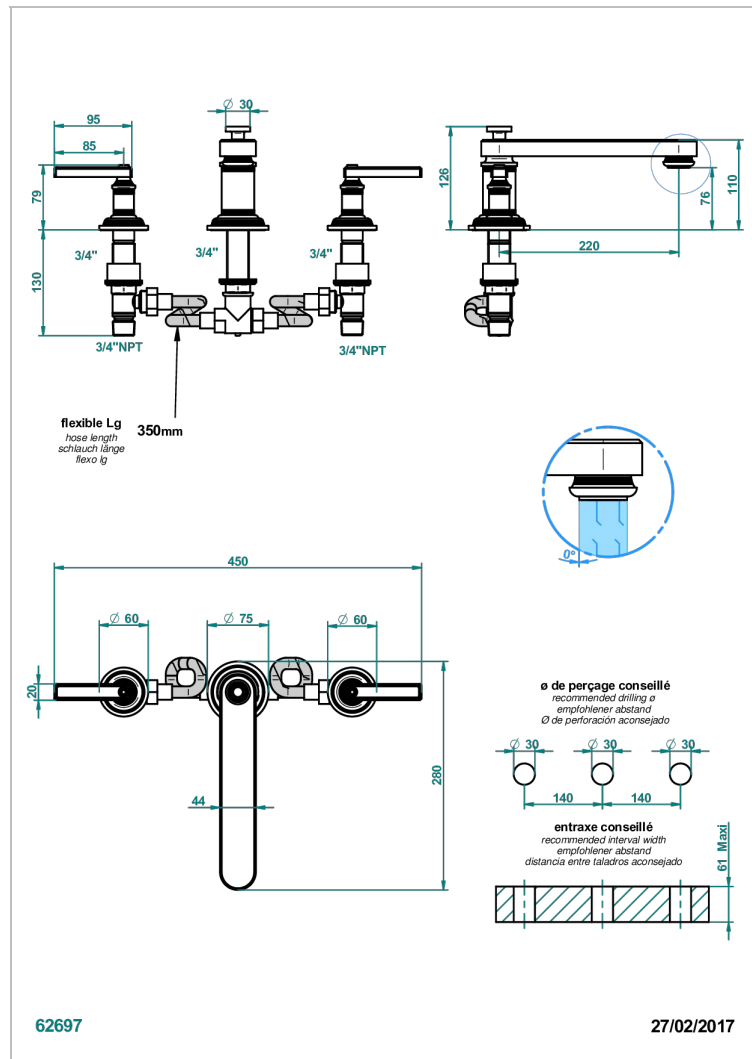

WEST COAST BLACK ONYX WITH LEVER

U9F-25SGB

3- Loch- Wannenfüllbatterie DN 20 zur Standmontage - Super Goliath niedrige Einlauf

EIGENSCHAFTEN

- West Coast Black Onyx with lever
- 3- Loch- Wannenfüllbatterie DN 20 zur Standmontage - Super Goliath niedrige Einlauf