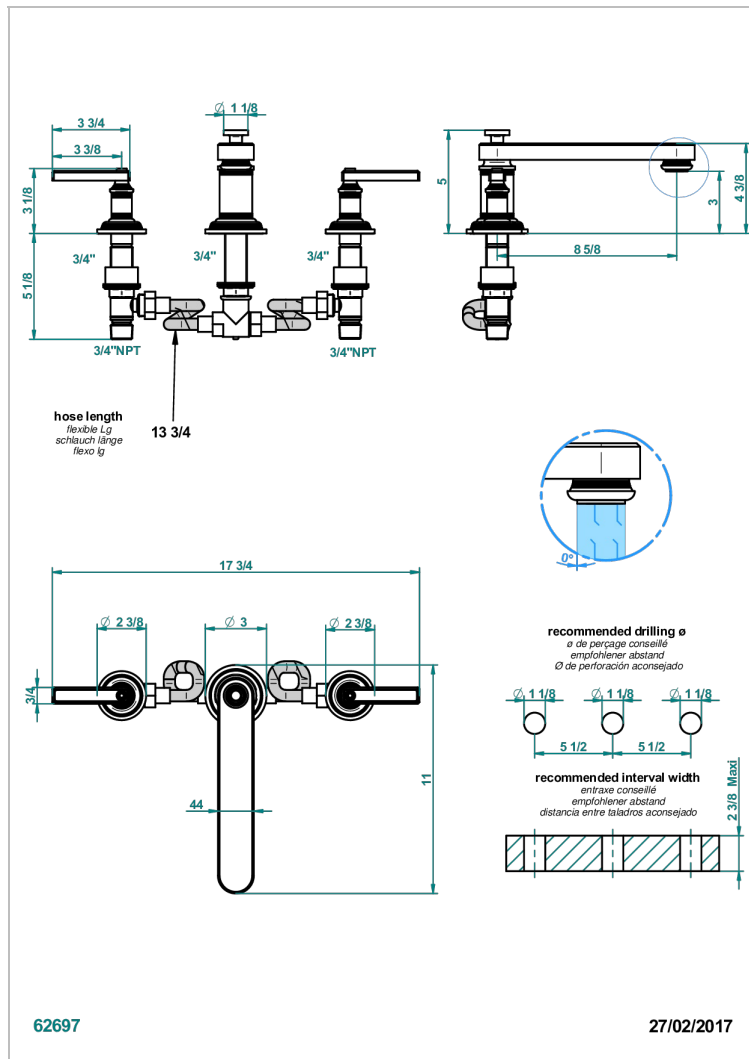

WEST COAST BLACK ONYX WITH LEVER

U9F-25SGB

3- Loch- Wannenfüllbatterie DN 20 zur Standmontage - Super Goliath niedrige Einlauf

EIGENSCHAFTEN

- West Coast Black Onyx with lever
- 3- Loch- Wannenfüllbatterie DN 20 zur Standmontage - Super Goliath niedrige Einlauf