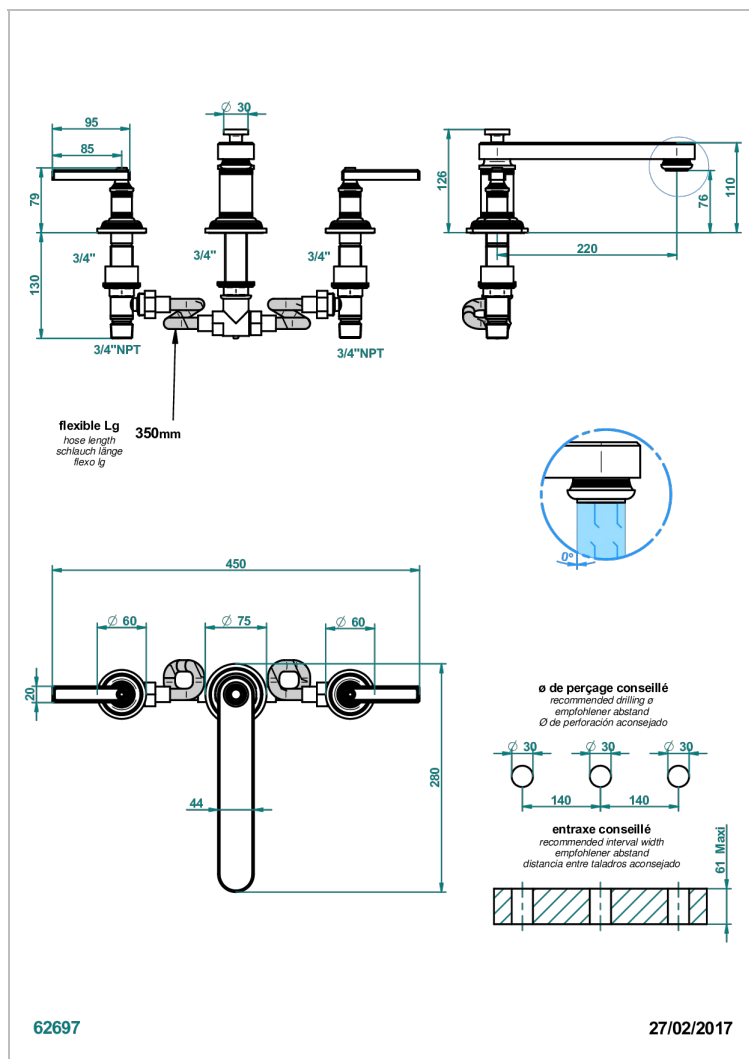

# WEST COAST С РУЧКАМИ-РУКОЯТКАМИ С ЧЕРНЫМ ОНИКСОМ

THG  
PARIS

U9F-25SGB

Смеситель для ванны на 3 отверстия, устанавливаемый на борту - низкий излив СУПЕР ГОЛИАФ

## ХАРАКТЕРИСТИКИ

- West coast с ручками-рукоятками с чёрным ониксом
- Смеситель для ванны на 3 отверстия, устанавливаемый на борту - низкий излив СУПЕР ГОЛИАФ