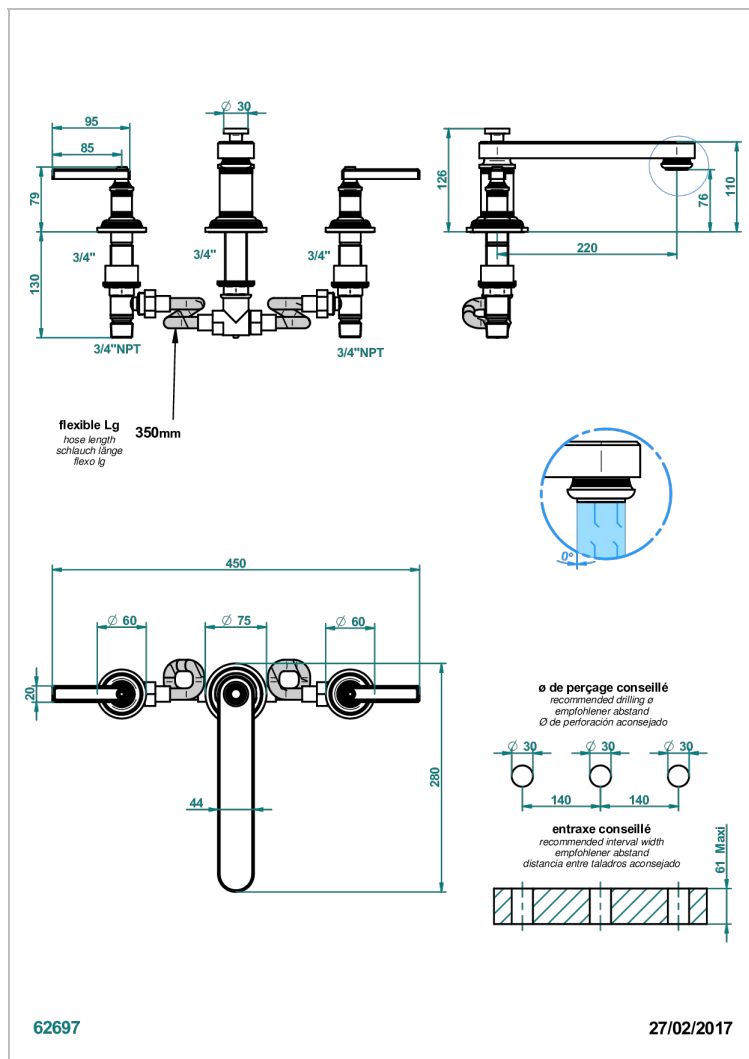

WEST COAST ONYX NOIR A MANETTES

U9F-25SGB

Mélangeur de bain simple sur gorge avec bec super goliath modèle bas

CARACTÉRISTIQUES

- West Coast Onyx noir à manettes
- Mélangeur de bain simple sur gorge avec bec super goliath modèle bas