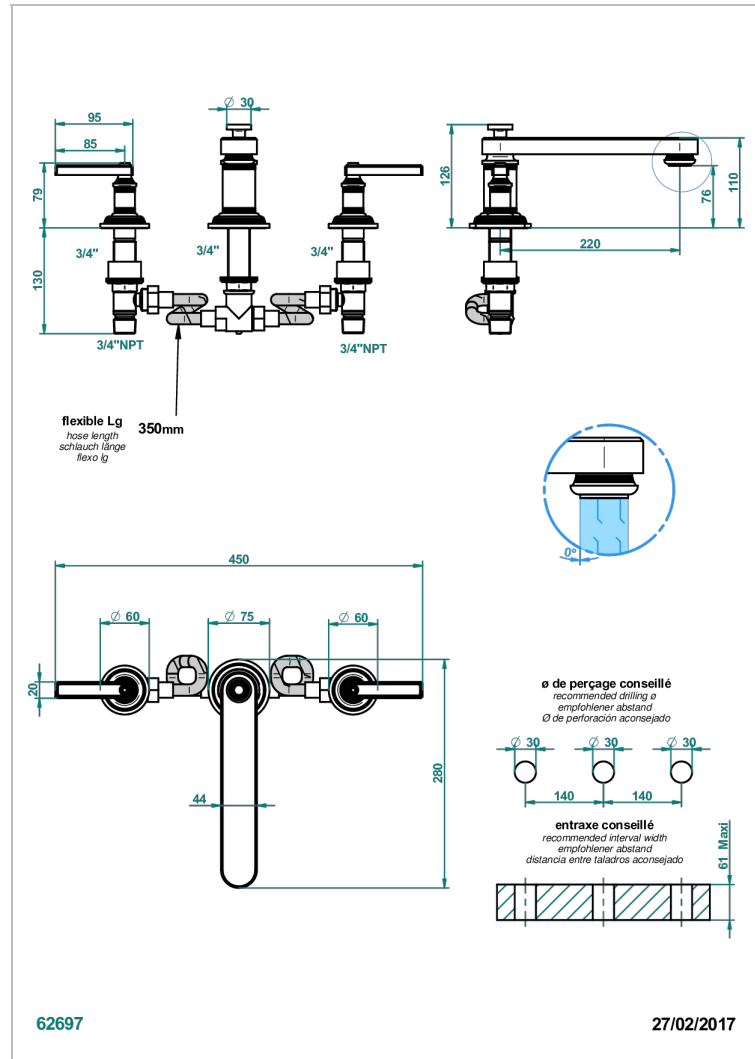

WEST COAST BLACK ONYX WITH LEVER

U9F-25SGB

3- Loch- Wannenfüllbatterie DN 20 zur Standmontage - Super Goliath niedrige Einlauf

EIGENSCHAFTEN

- West Coast Black Onyx with lever
- 3- Loch- Wannenfüllbatterie DN 20 zur Standmontage - Super Goliath niedrige Einlauf