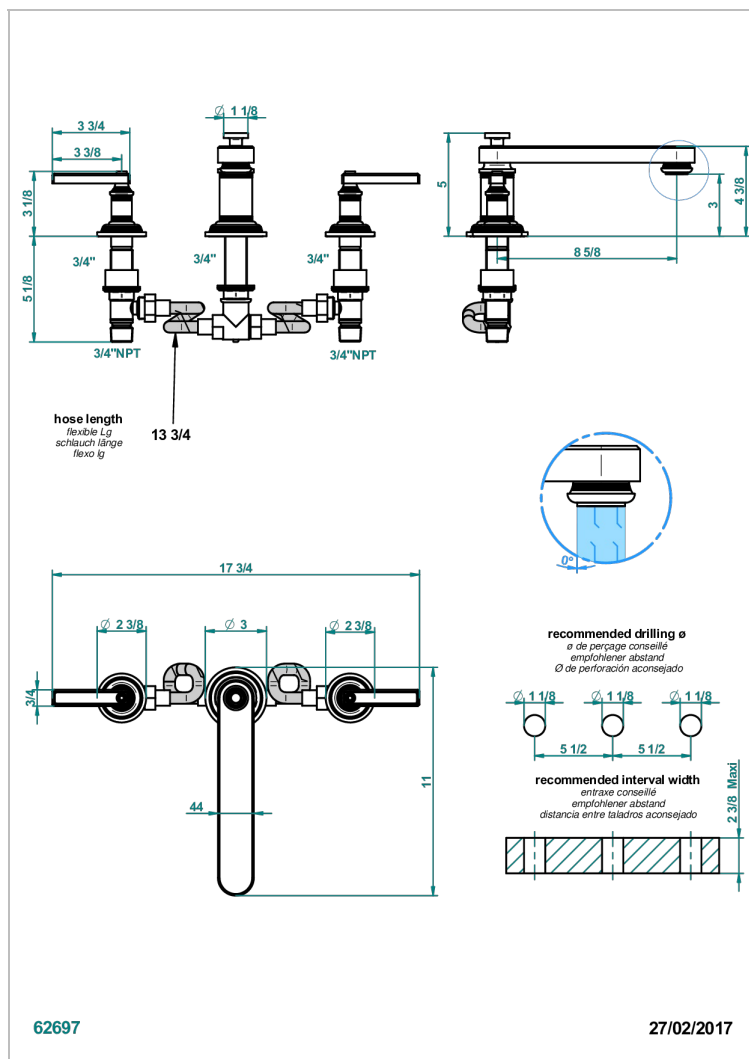

WEST COAST С РУЧКАМИ-РУКОЯТКАМИ С ЧЕРНЫМ ОНИКСОМ

THG
PARIS

U9F-25SGB

Смеситель для ванны на 3 отверстия, устанавливаемый на борту - низкий излив СУПЕР ГОЛИАФ

ХАРАКТЕРИСТИКИ

- West coast с ручками-рукоятками с чёрным ониксом
- Смеситель для ванны на 3 отверстия, устанавливаемый на борту - низкий излив СУПЕР ГОЛИАФ