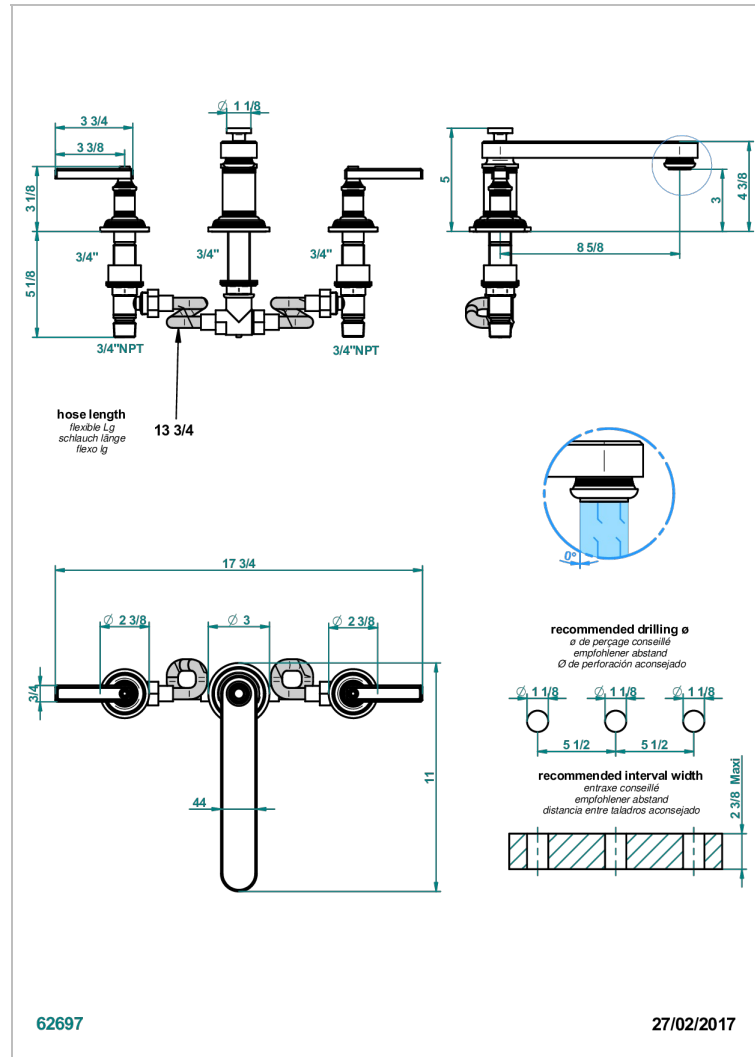

# WEST COAST ONYX NOIR A MANETTES

U9F-25SGB

Mélangeur de bain simple sur gorge avec bec super goliath modèle bas

THG<sup>®</sup>  
PARIS

## CARACTÉRISTIQUES

- West Coast Onyx noir à manettes
- Mélangeur de bain simple sur gorge avec bec super goliath modèle bas