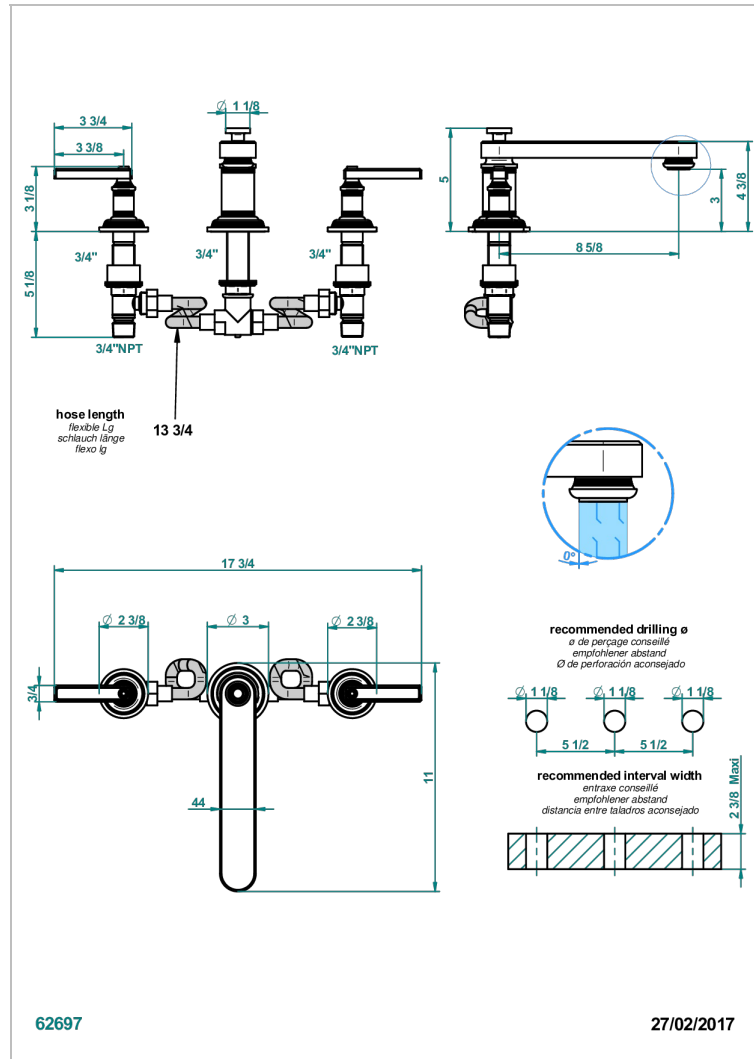

# WEST COAST BLACK ONYX WITH LEVER

U9F-25SGB

3- Loch- Wannenfüllbatterie DN 20 zur Standmontage - Super Goliath niedrige Einlauf

## EIGENSCHAFTEN

- West Coast Black Onyx with lever
- 3- Loch- Wannenfüllbatterie DN 20 zur Standmontage - Super Goliath niedrige Einlauf