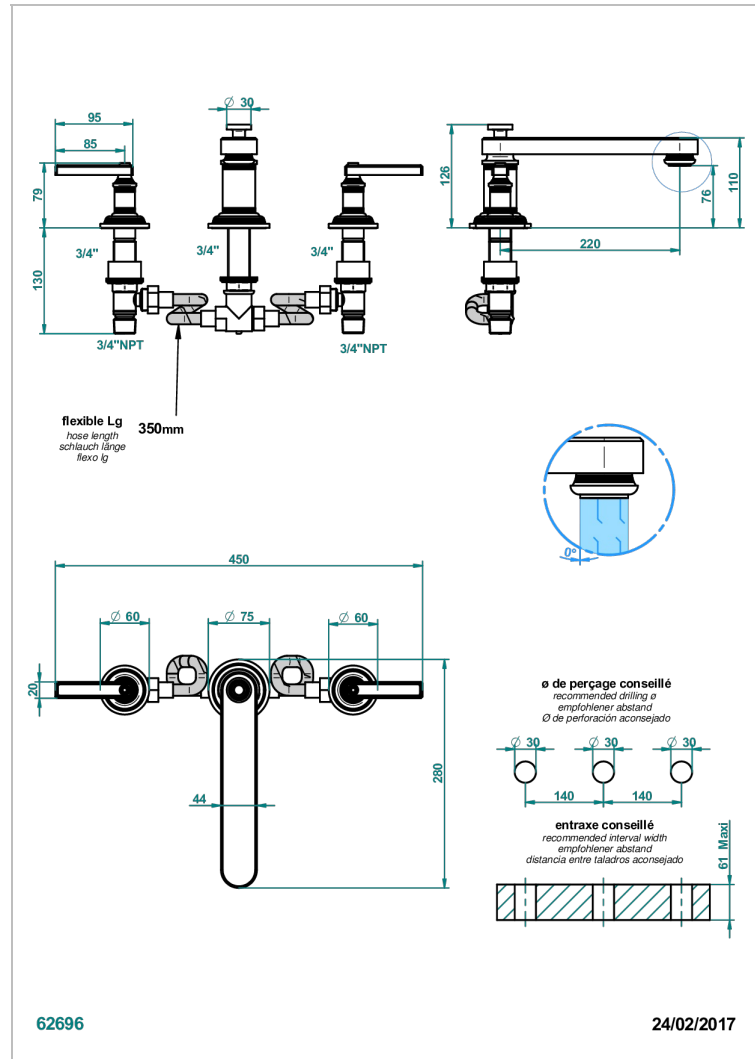

# WEST COAST METAL A MANETTES

U9B-25SGBUS

THG<sup>®</sup>  
PARIS

Mélangeur de bain simple sur gorge super goliath, bec bas - standard américain -

## CARACTÉRISTIQUES

- West Coast Métal à manettes
- Mélangeur de bain simple sur gorge super goliath, bec bas - standard américain -