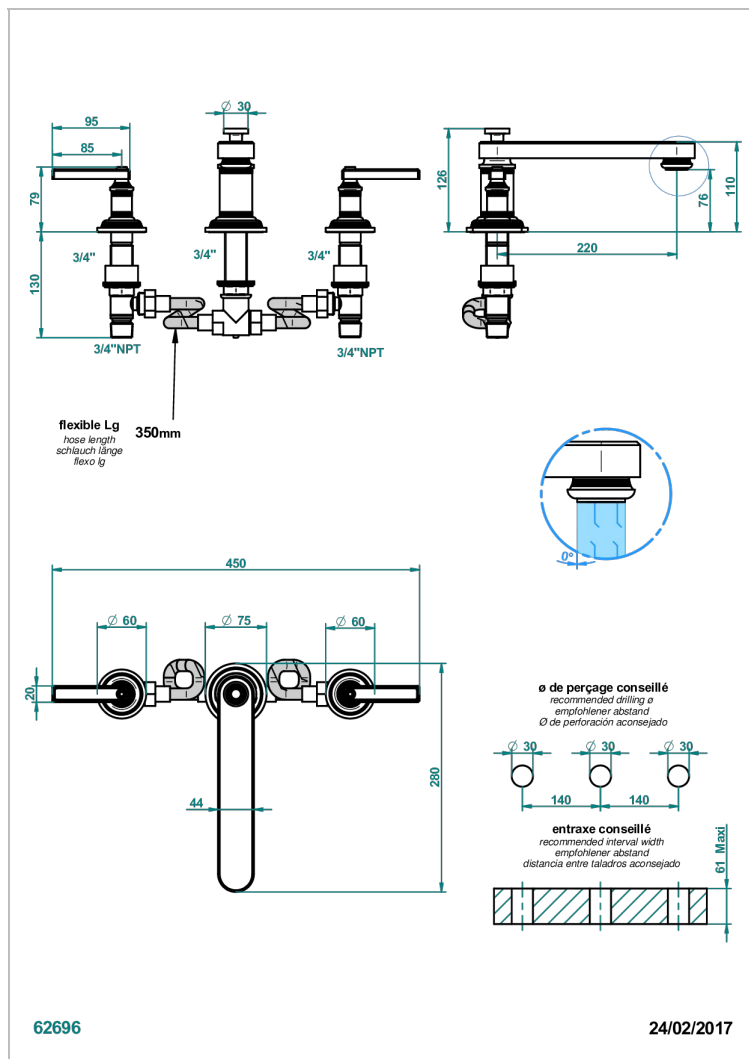

# WEST COAST METAL WITH LEVER

U9B-25SGBUS

THG<sup>®</sup>  
PARIS

Mélangeur de bain simple sur gorge super goliath, bec bas - standard américain -

## CARACTERÍSTICAS

- West Coast Metal with lever
- Mélangeur de bain simple sur gorge super goliath, bec bas - standard américain -