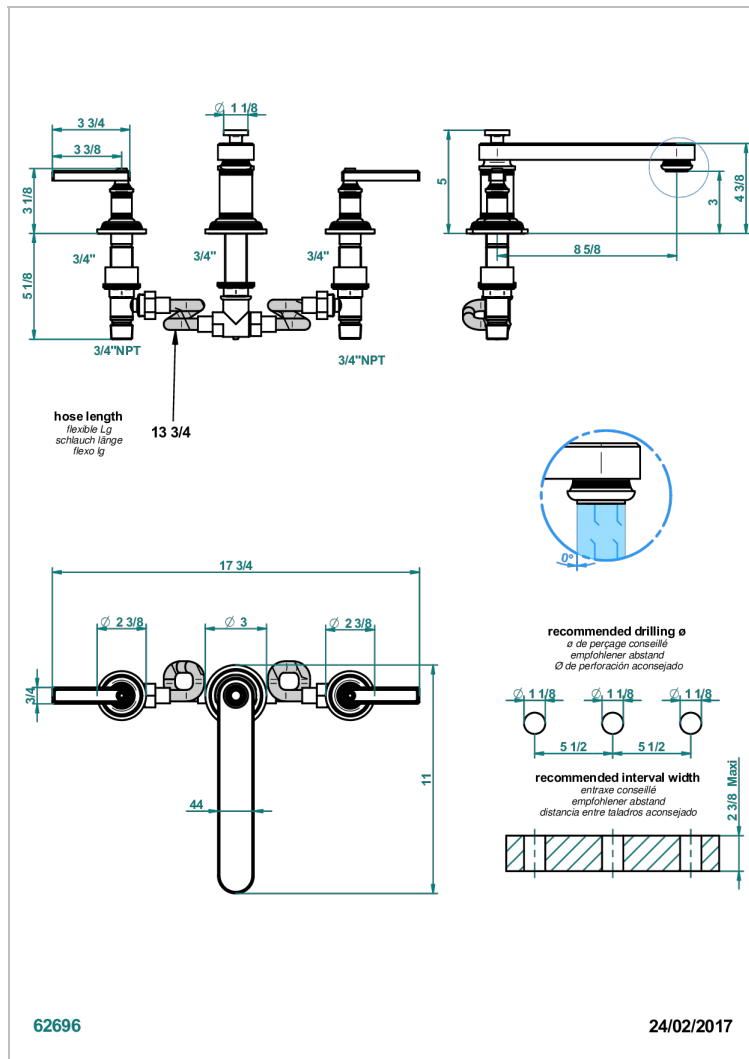

# WEST COAST METAL A MANETTES

U9B-25SGBUS

THG  
PARIS

Mélangeur de bain simple sur gorge super goliath, bec bas - standard américain -

## CARACTÉRISTIQUES

- West Coast Métal à manettes
- Mélangeur de bain simple sur gorge super goliath, bec bas - standard américain -