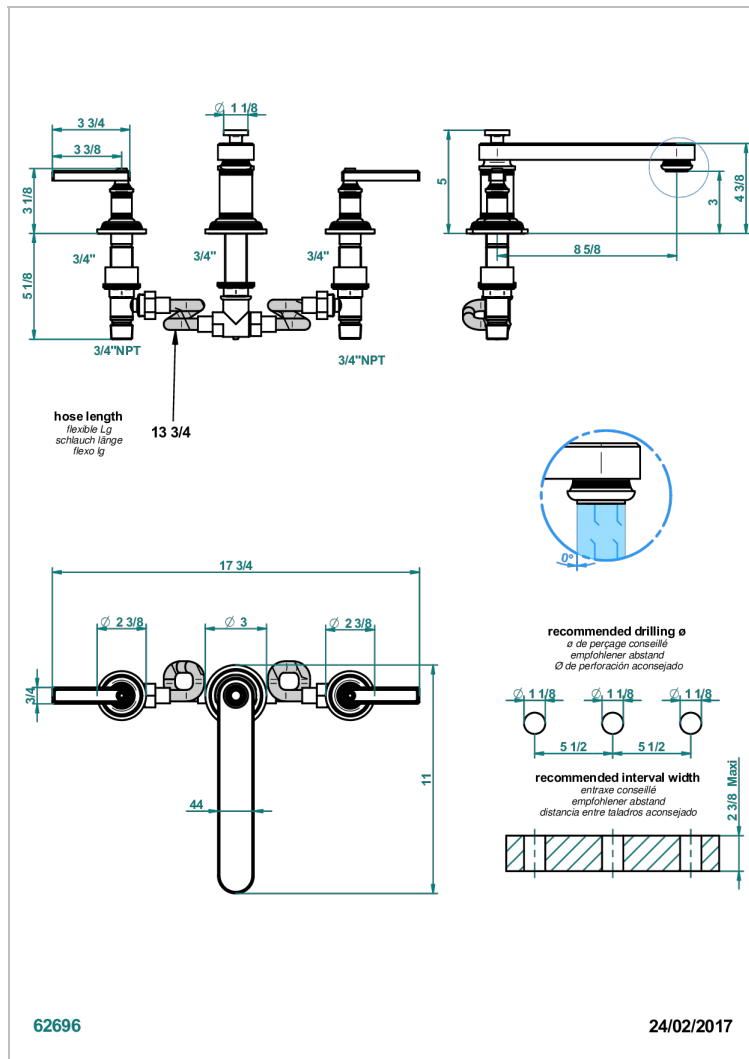

WEST COAST METAL WITH LEVER

U9B-25SGBUS

THG
PARIS

Mélangeur de bain simple sur gorge super goliath, bec bas - standard américain -

CARACTERÍSTICAS

- West Coast Metal with lever
- Mélangeur de bain simple sur gorge super goliath, bec bas - standard américain -