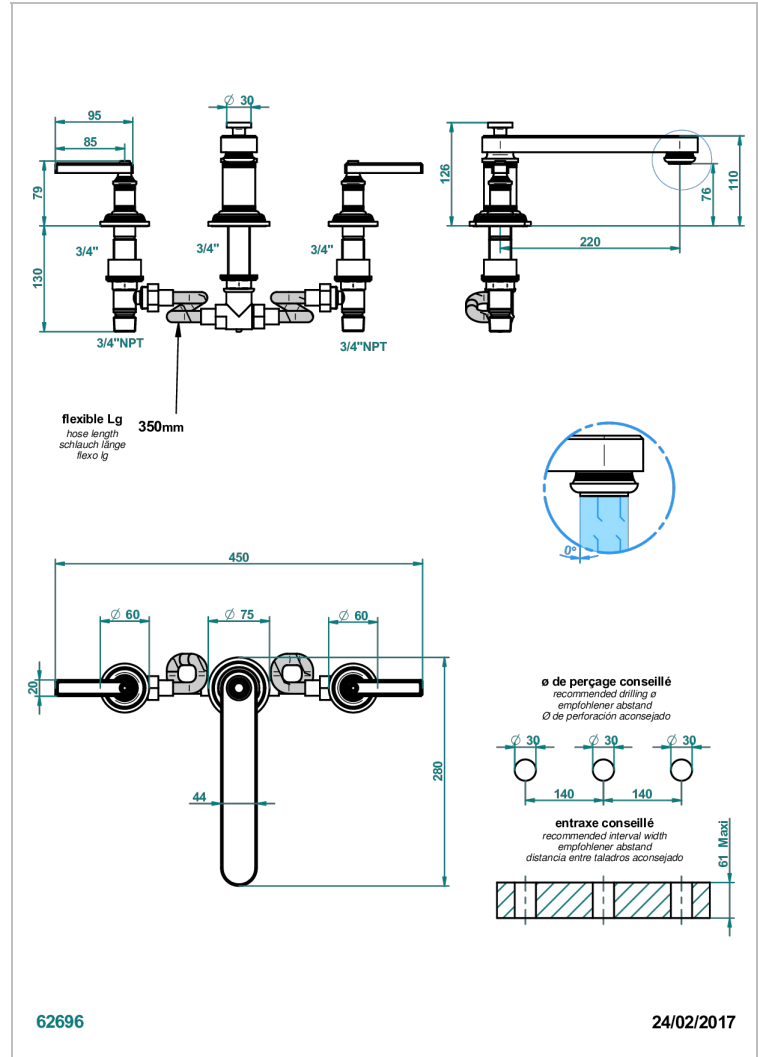

WEST COAST METAL A MANETTES

U9B-25SGB

Mélangeur de bain simple sur gorge avec bec super goliath modèle bas

THG[®]
PARIS

CARACTÉRISTIQUES

- West Coast Métal à manettes
- Mélangeur de bain simple sur gorge avec bec super goliath modèle bas