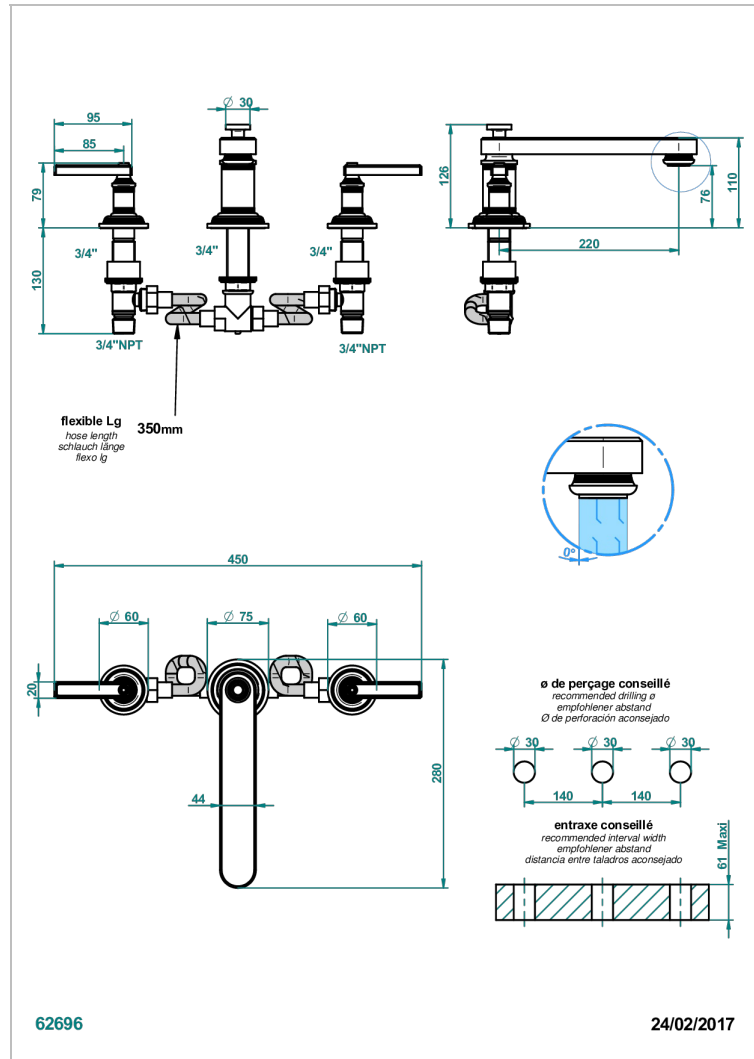

WEST COAST METAL WITH LEVER

U9B-25SGB

Batería americana de baÑera, caÑo super goliath

CARACTERÍSTICAS

- West Coast Metal with lever
- Batería americana de baÑera, caÑo super goliath

ACABADOS DISPONIBLES

Bronce claro - D01
Cerámica negra mate - D30
Cobre viejo mate - H07
Cromo - A02
Cromo mate - C02
Dorado - F01