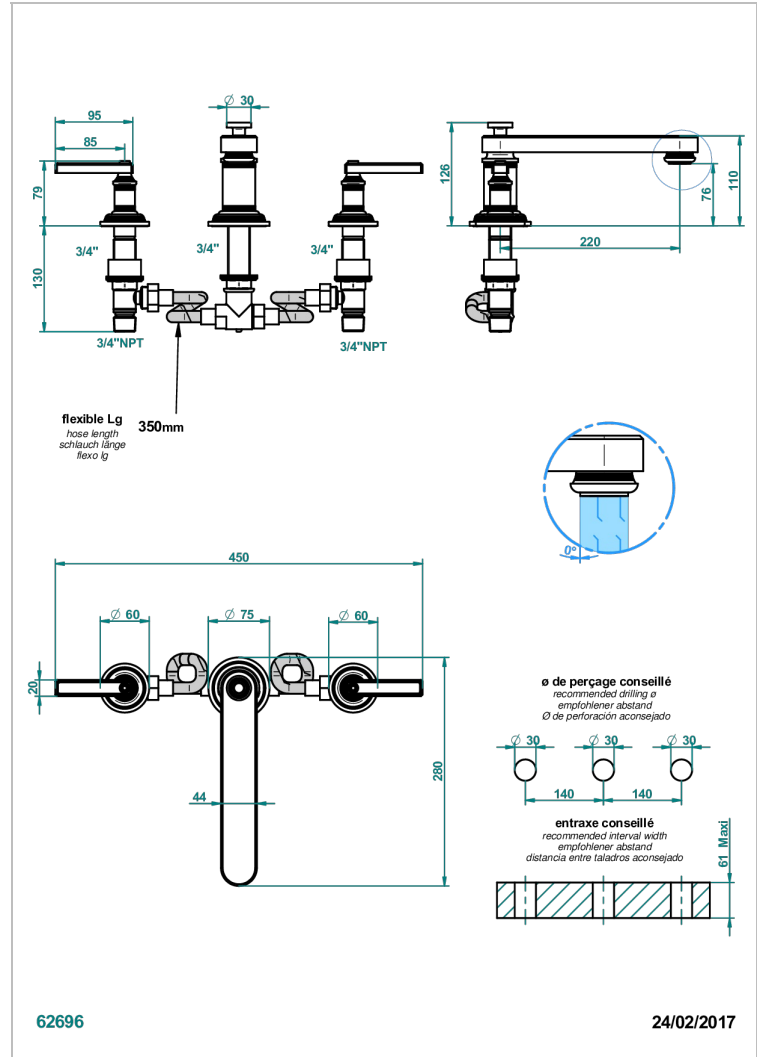

WEST COAST METAL WITH LEVER

U9B-25SGB

3- Loch- Wannenfüllbatterie DN 20 zur Standmontage - Super Goliath niedrige Einlauf

EIGENSCHAFTEN

- West Coast Metal with lever
- 3- Loch- Wannenfüllbatterie DN 20 zur Standmontage - Super Goliath niedrige Einlauf