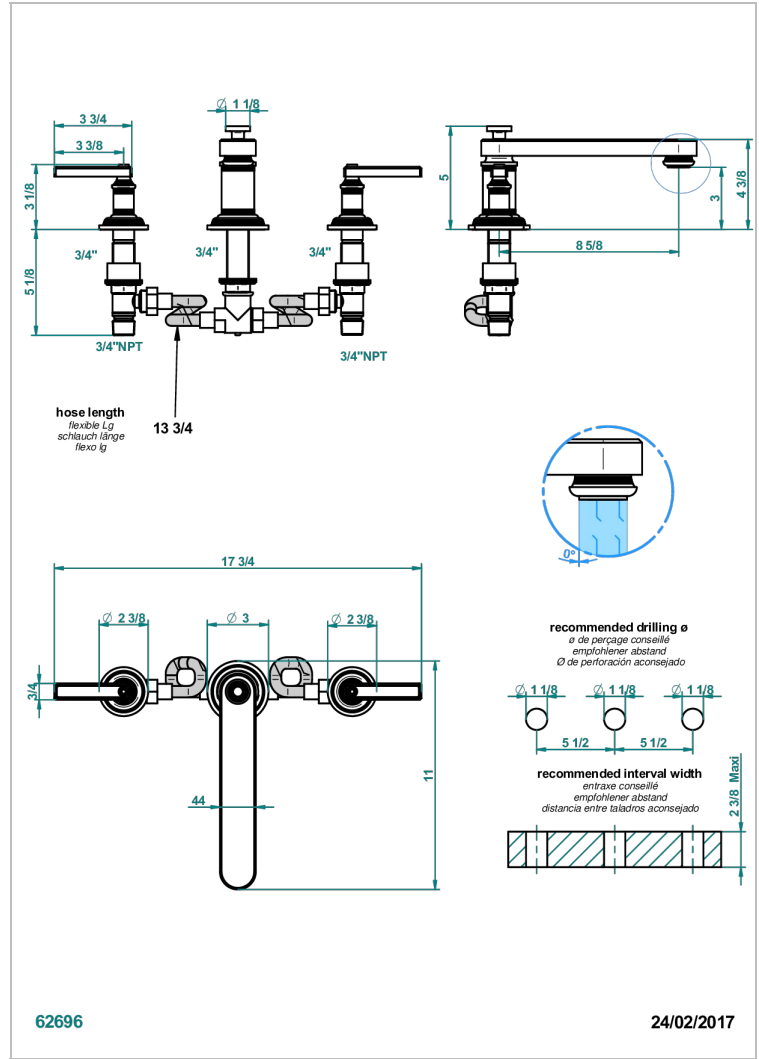

WEST COAST METAL A MANETTES

U9B-25SGB

Mélangeur de bain simple sur gorge avec bec super goliath modèle bas

THG
PARIS

CARACTÉRISTIQUES

- West Coast Métal à manettes
- Mélangeur de bain simple sur gorge avec bec super goliath modèle bas