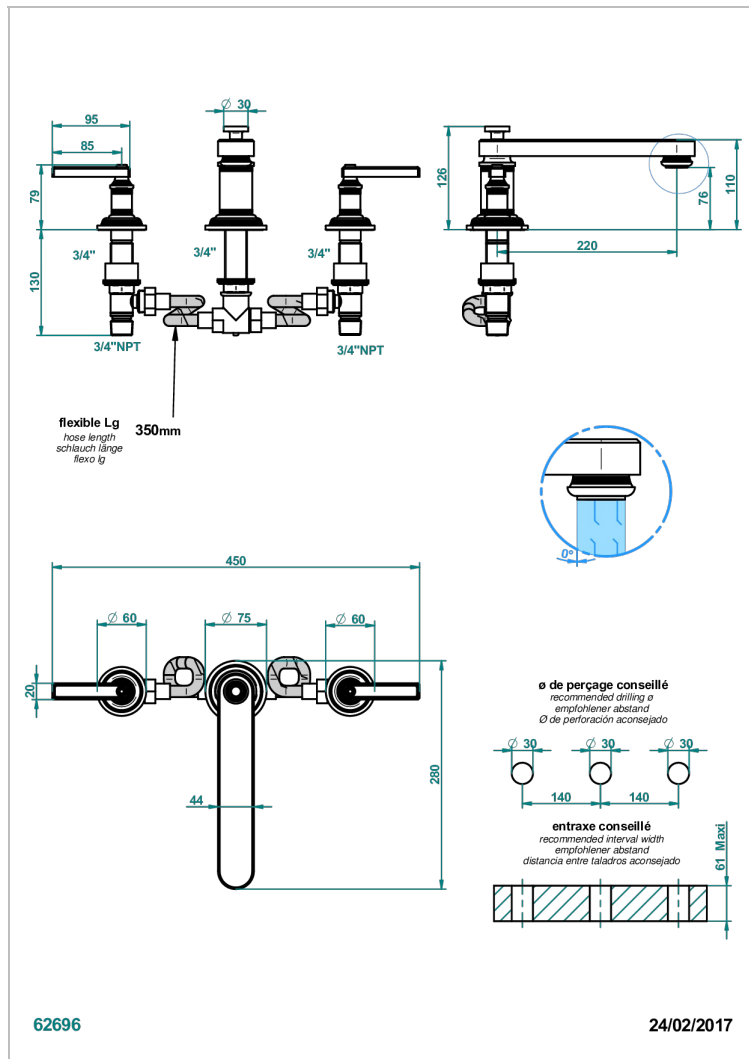

# WEST COAST С МЕТАЛЛИЧЕСКИМИ РУЧКАМИ-РУКОЯТКАМИ

U9B-25SGB

Смеситель для ванны на 3 отверстия, устанавливаемый на борту - низкий излив СУПЕР ГОЛИАФ

## ХАРАКТЕРИСТИКИ

- West Coast с металлическими ручками-рукоятками
- Смеситель для ванны на 3 отверстия, устанавливаемый на борту - низкий излив СУПЕР ГОЛИАФ