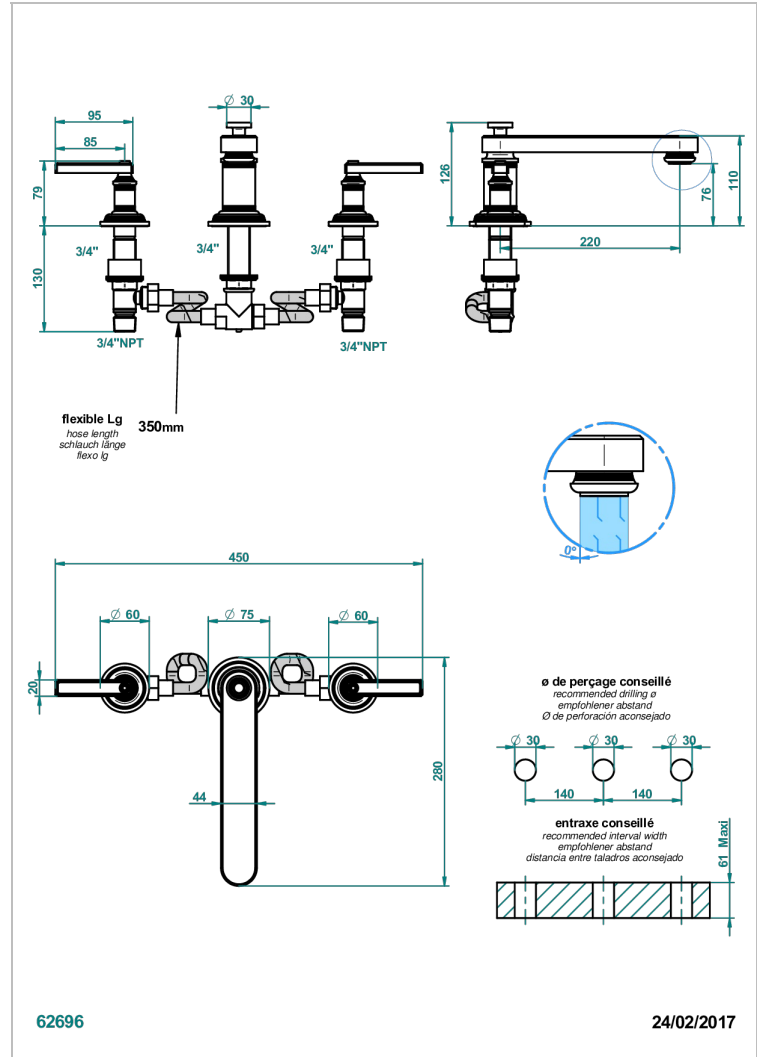

WEST COAST METAL A MANETTES

U9B-25SGB

Mélangeur de bain simple sur gorge avec bec super goliath modèle bas

THG[®]
PARIS

CARACTÉRISTIQUES

- West Coast Métal à manettes
- Mélangeur de bain simple sur gorge avec bec super goliath modèle bas