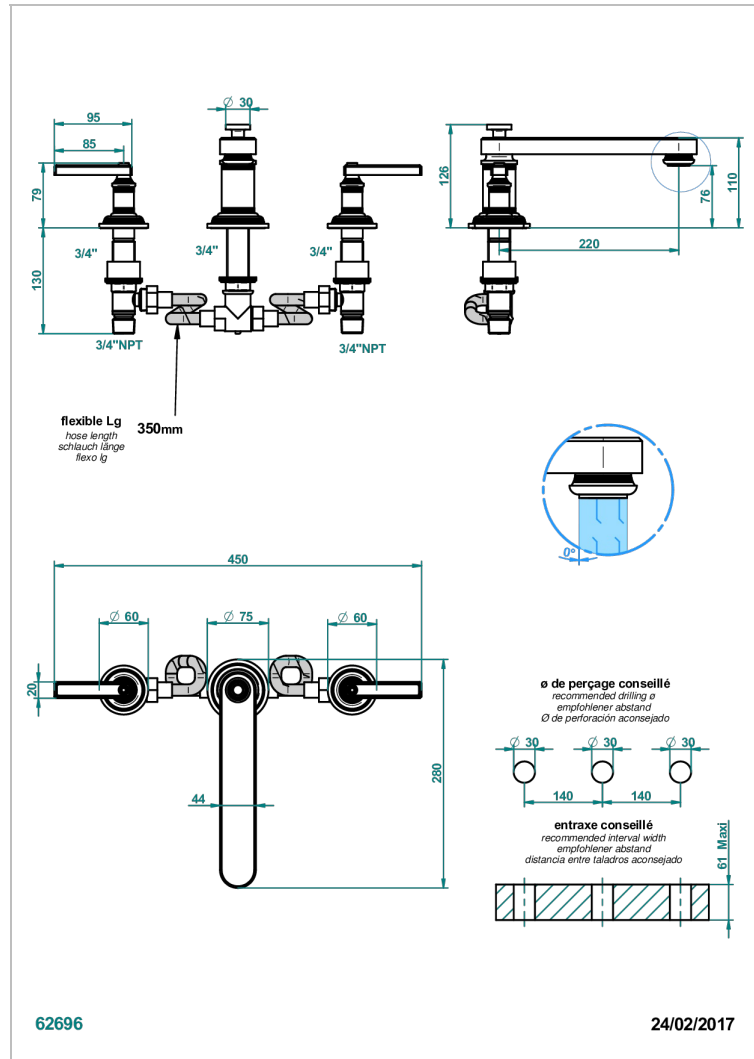

# WEST COAST METAL WITH LEVER

U9B-25SGB

Batería americana de baÑera, caÑo super goliath

## CARACTERÍSTICAS

- West Coast Metal with lever
- Batería americana de baÑera, caÑo super goliath