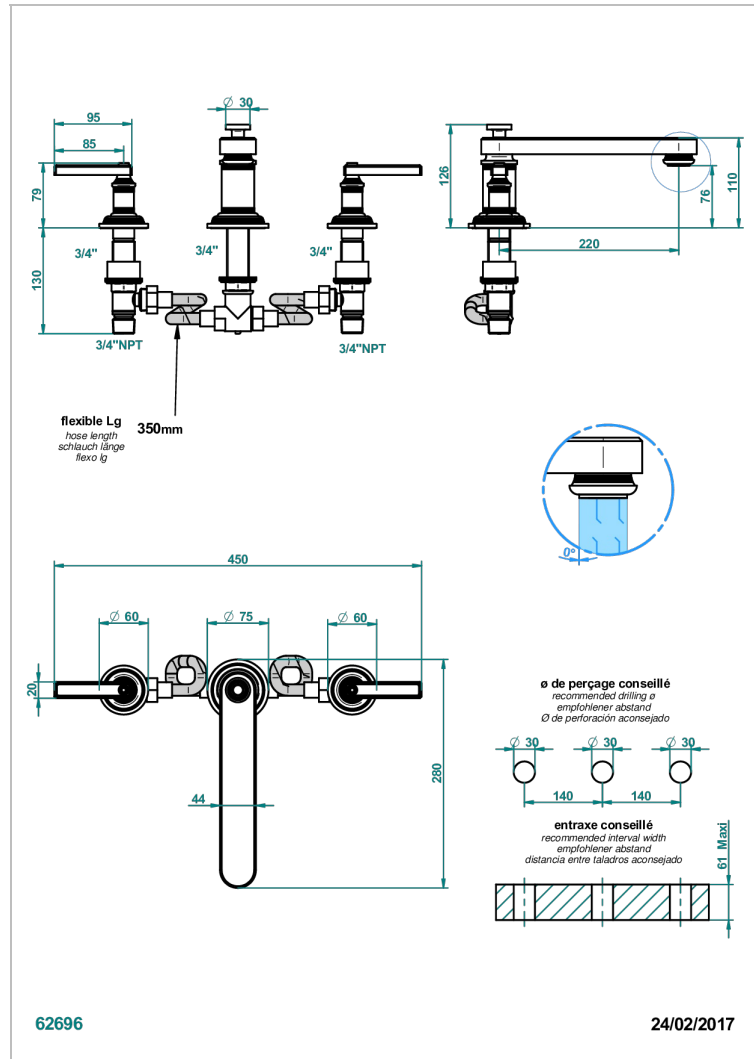

WEST COAST METAL WITH LEVER

U9B-25SGB

3- Loch- Wannenfüllbatterie DN 20 zur Standmontage - Super Goliath niedrige Einlauf

EIGENSCHAFTEN

- West Coast Metal with lever
- 3- Loch- Wannenfüllbatterie DN 20 zur Standmontage - Super Goliath niedrige Einlauf