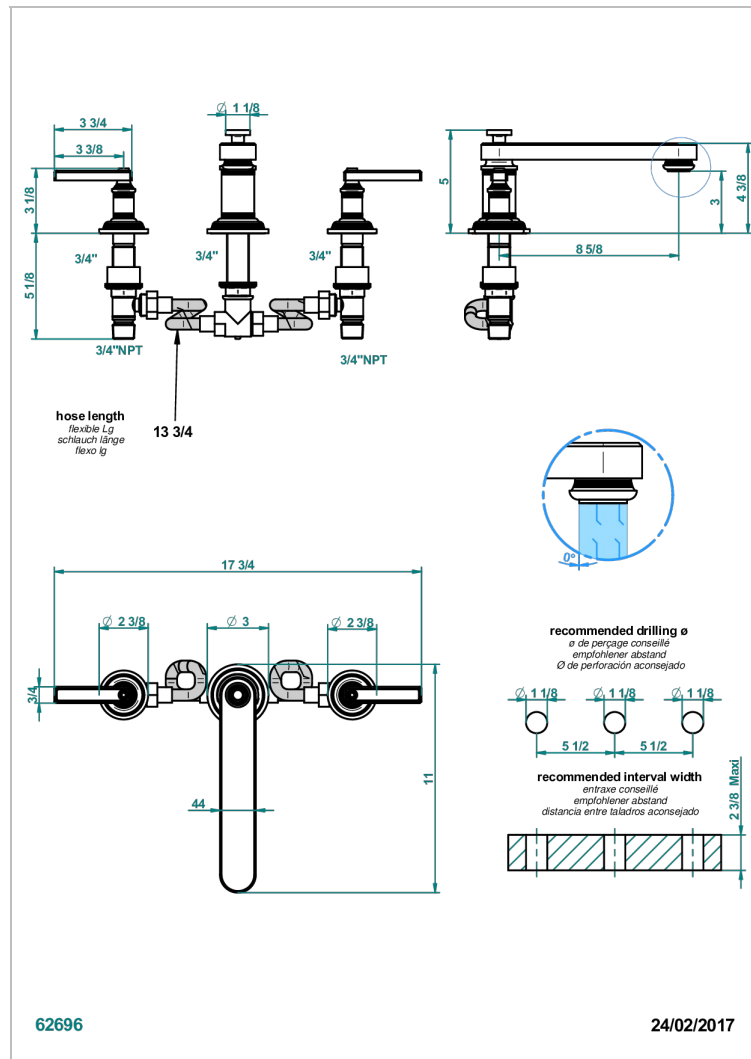

WEST COAST С МЕТАЛЛИЧЕСКИМИ РУЧКАМИ-РУКОЯТКАМИ

THG
PARIS

U9B-25SGB

Смеситель для ванны на 3 отверстия, устанавливаемый на борту - низкий излив СУПЕР ГОЛИАФ

ХАРАКТЕРИСТИКИ

- West Coast с металлическими ручками-рукоятками
- Смеситель для ванны на 3 отверстия, устанавливаемый на борту - низкий излив СУПЕР ГОЛИАФ