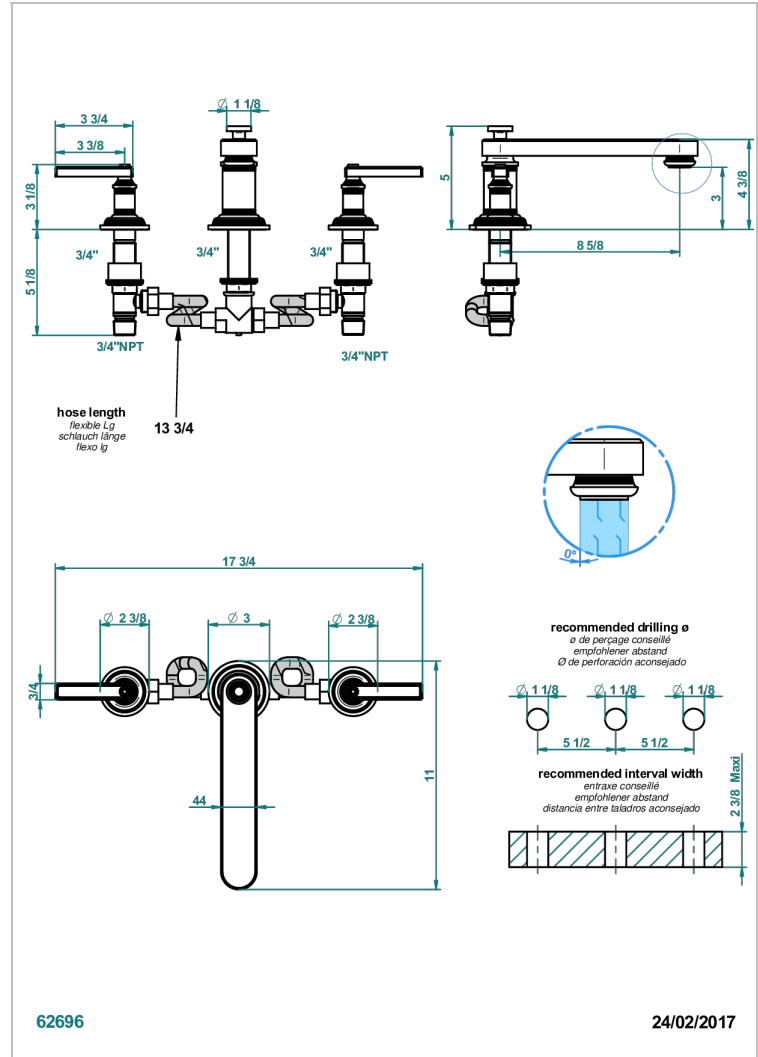

WEST COAST METAL A MANETTES

U9B-25SGB

Mélangeur de bain simple sur gorge avec bec super goliath modèle bas

THG
PARIS

CARACTÉRISTIQUES

- West Coast Métal à manettes
- Mélangeur de bain simple sur gorge avec bec super goliath modèle bas