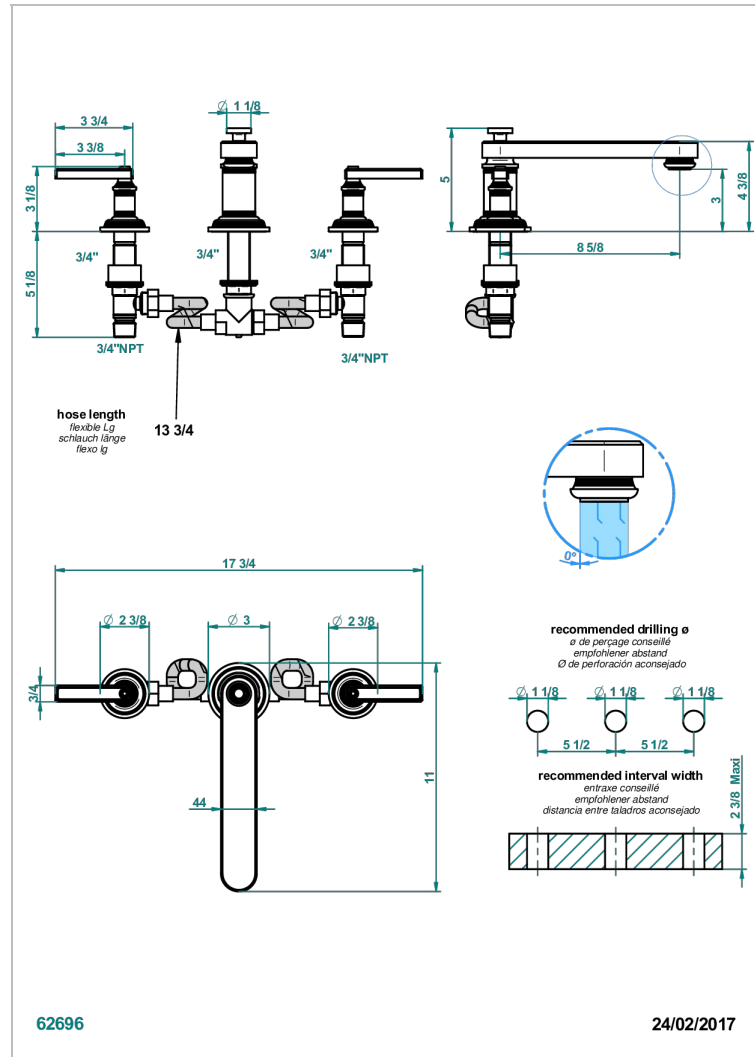

# WEST COAST METAL WITH LEVER

U9B-25SGB

Batería americana de baÑera, caÑo super goliath

THG  
PARIS

## CARACTERÍSTICAS

- West Coast Metal with lever
- Batería americana de baÑera, caÑo super goliath