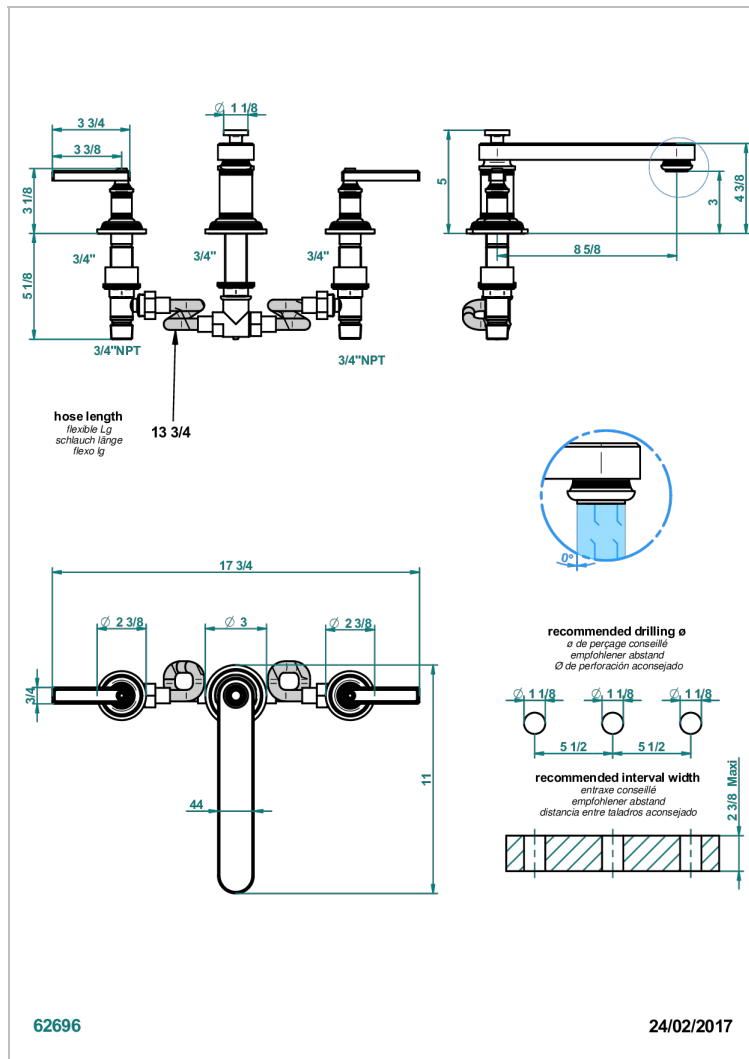

WEST COAST METAL WITH LEVER

U9B-25SGB

3- Loch- Wannenfüllbatterie DN 20 zur Standmontage - Super Goliath niedrige Einlauf

EIGENSCHAFTEN

- West Coast Metal with lever
- 3- Loch- Wannenfüllbatterie DN 20 zur Standmontage - Super Goliath niedrige Einlauf