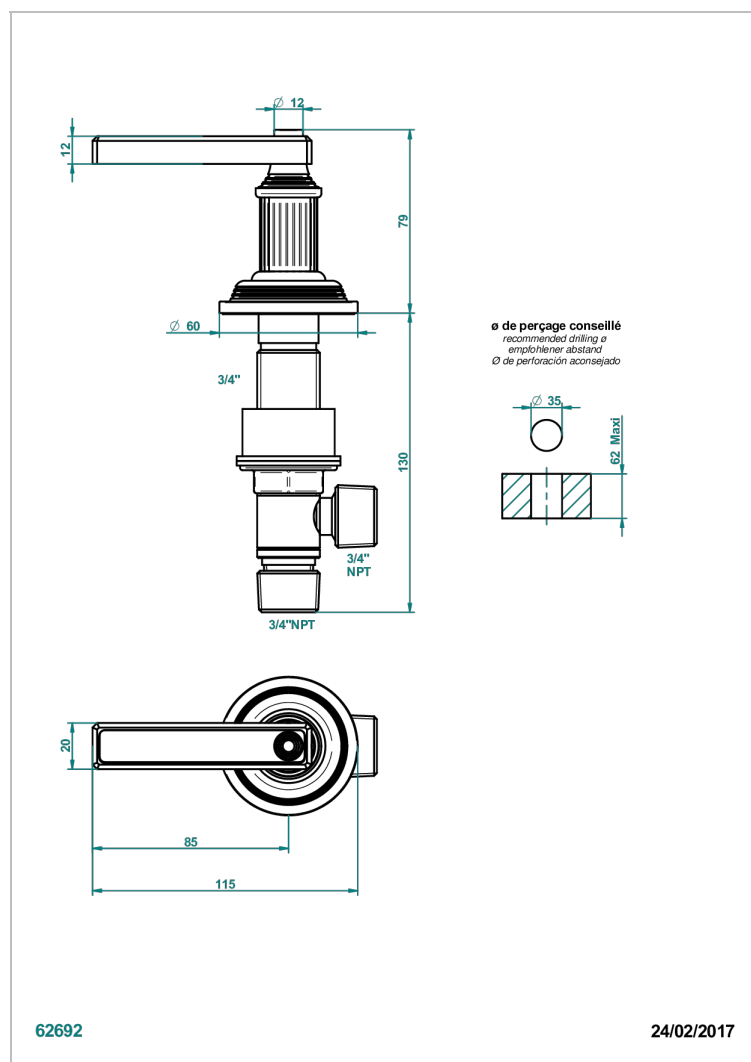

GRAND CENTRAL WHITE ONYX WITH LEVER HANDLES

U9S-36/H

Llave de paso sobre encimera 3/4" - caliente

CARACTERÍSTICAS

- Grand central White Onyx with lever handles
- Llave de paso sobre encimera 3/4" - caliente