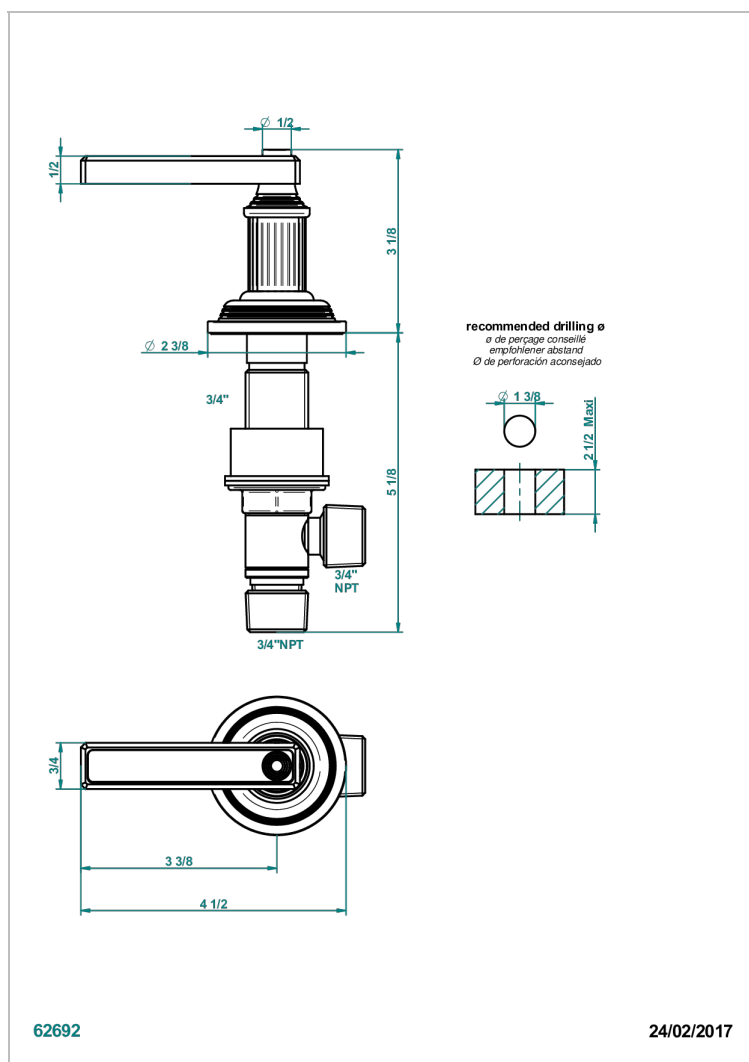

GRAND CENTRAL WHITE ONYX WITH LEVER HANDLES

U9S-36/H

Llave de paso sobre encimera 3/4" - caliente

CARACTERÍSTICAS

- Grand central White Onyx with lever handles
- Llave de paso sobre encimera 3/4" - caliente