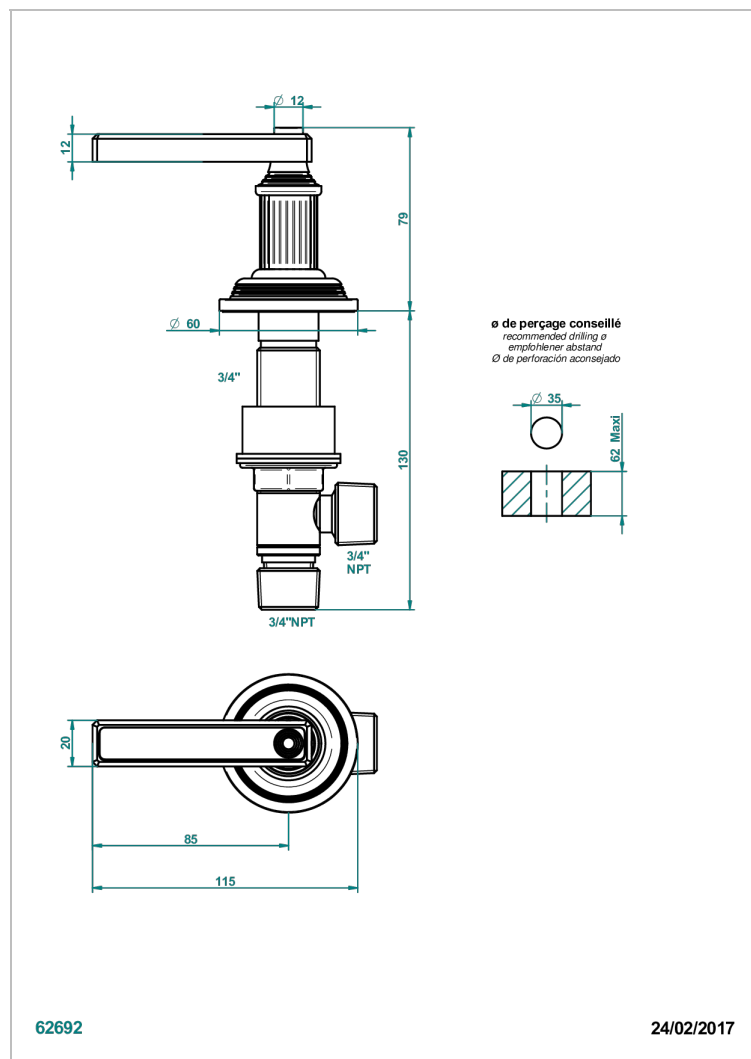

GRAND CENTRAL С РУЧКАМИ-РУКОЯТКАМИ С БЕЛЫМ ОНИКСОМ

THG[®]
PARIS

U9S-36/Н

Вентиль 3/4" напорный для горячей воды

ХАРАКТЕРИСТИКИ

- Grand central с ручками-рукоятками с белым ониксом
- Вентиль 3/4" напорный для горячей воды