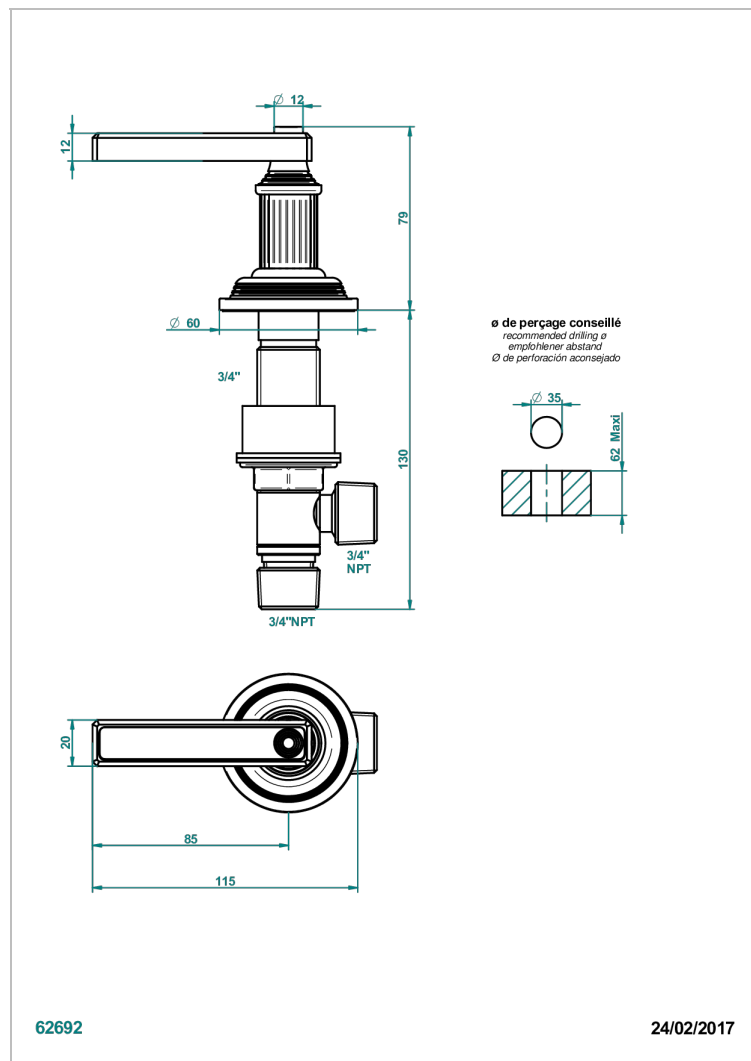

# GRAND CENTRAL ONYX BLANC A MANETTES

U9S-36/H

Côté sur gorge 3/4" côté chaud

62692

24/02/2017

## CARACTÉRISTIQUES

- Grand Central Onyx blanc à manettes
- Côté sur gorge 3/4" côté chaud