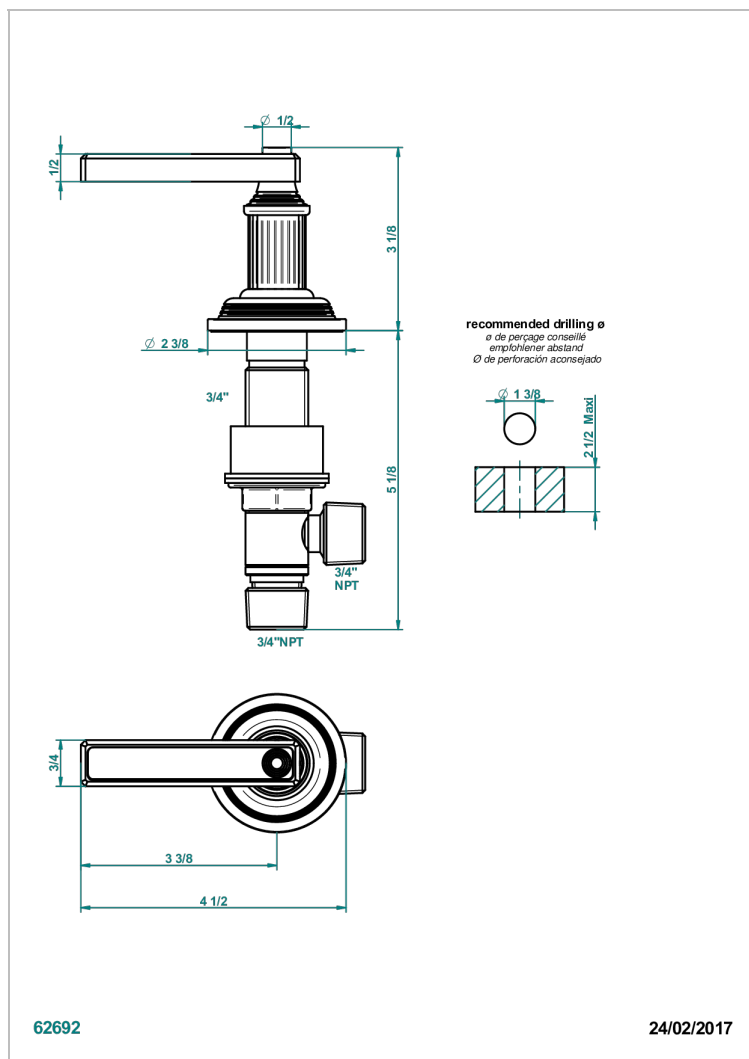

# GRAND CENTRAL С РУЧКАМИ-РУКОЯТКАМИ С БЕЛЫМ ОНИКСОМ

THG<sup>®</sup>  
PARIS

U9S-36/H

Вентиль 3/4" напорный для горячей воды

## ХАРАКТЕРИСТИКИ

- Grand central с ручками-рукоятками с белым ониксом
- Вентиль 3/4" напорный для горячей воды