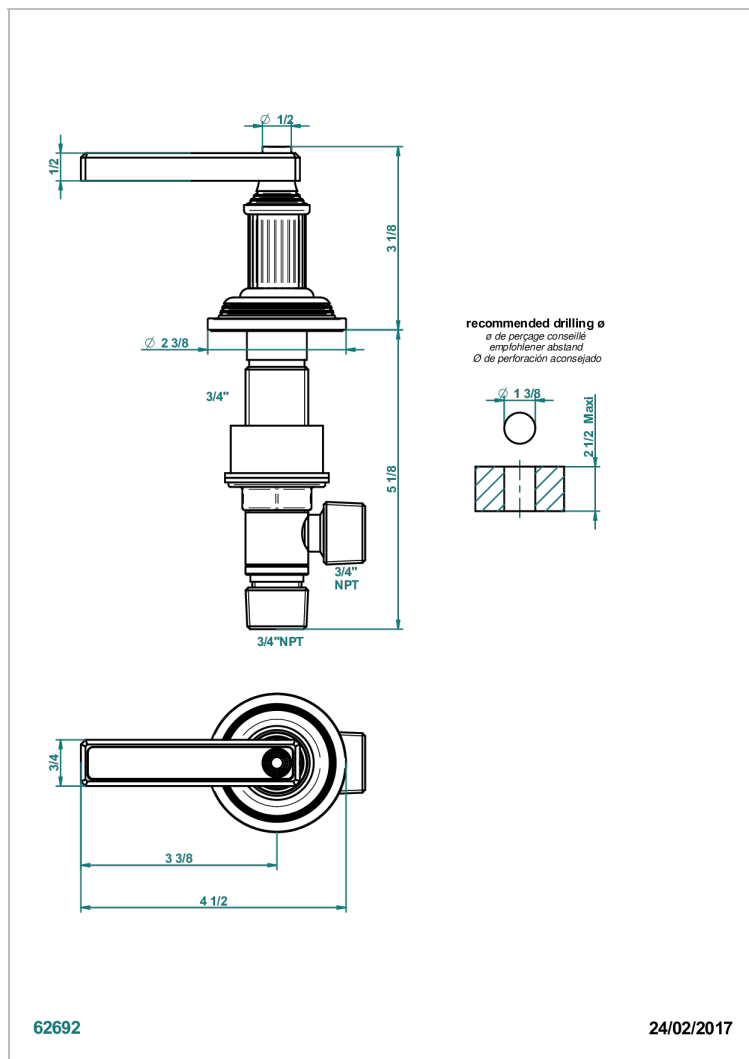

GRAND CENTRAL ONYX BLANC A MANETTES

U9S-36/H

Côté sur gorge 3/4" côté chaud

THG[®]
PARIS

CARACTÉRISTIQUES

- Grand Central Onyx blanc à manettes
- Côté sur gorge 3/4" côté chaud

FINITIONS DISPONIBLES

Bronze clair - D01
Chromé - A02
Chromé mat - C02
Doré brillant - F01
Doré mat - F07
Laiton fumé naturel - A13