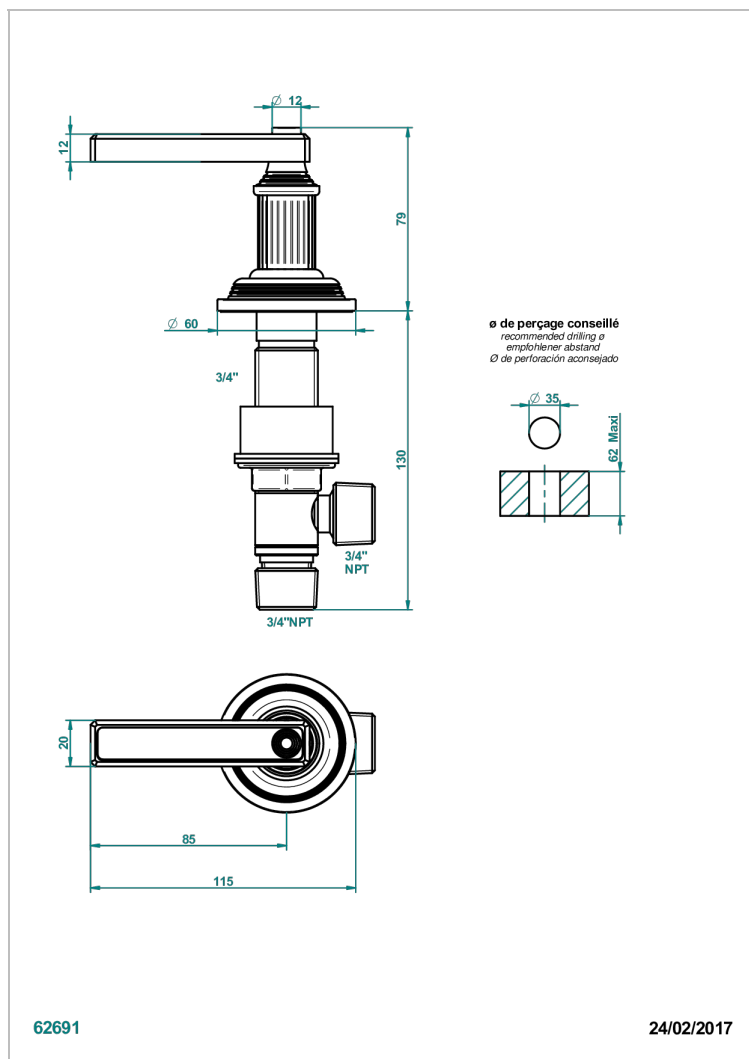

GRAND CENTRAL С РУЧКАМИ-РУКОЯТКАМИ С ЧЕРНЫМ ОНИКСОМ

THG[®]
PARIS

U9N-36/H

Вентиль 3/4" напорный для горячей воды

ХАРАКТЕРИСТИКИ

- Grand central с ручками-рукоятками с чёрным ониксом
- Вентиль 3/4" напорный для горячей воды