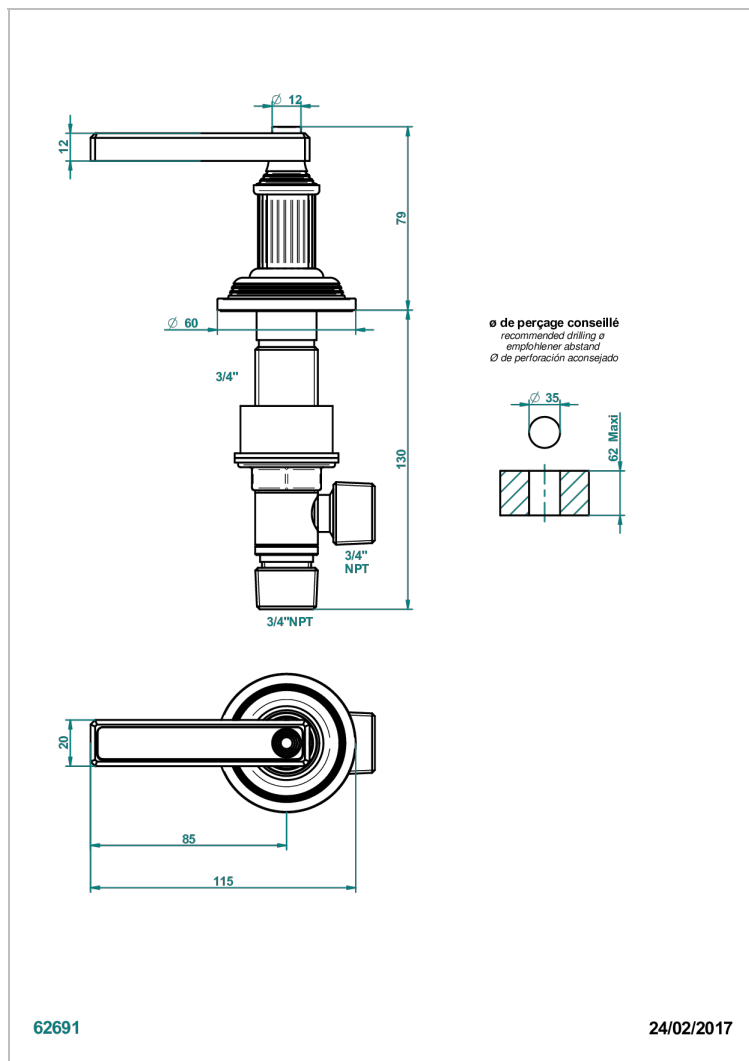

GRAND CENTRAL ONYX NOIR A MANETTES

U9N-36/H

Côté sur gorge 3/4" côté chaud

CARACTÉRISTIQUES

- Grand Central Onyx noir à manettes
- Côté sur gorge 3/4" côté chaud

FINITIONS DISPONIBLES

Bronze clair - D01
Chromé - A02
Chromé mat - C02
Doré brillant - F01
Doré mat - F07
Laiton fumé naturel - A13

Nickel brillant - B01
Nickel mat - C01
Noir mat céramique - D30
Or pâle - F30
Or pâle mat - F31
Pvd blush - H62

Pvd blush mat - H60
Pvd couleur bronze brown - F33
Pvd couleur bronze brown - mat - F34
Pvd couleur doré - H52
Pvd couleur doré mat - H53
Pvd couleur laiton - H49