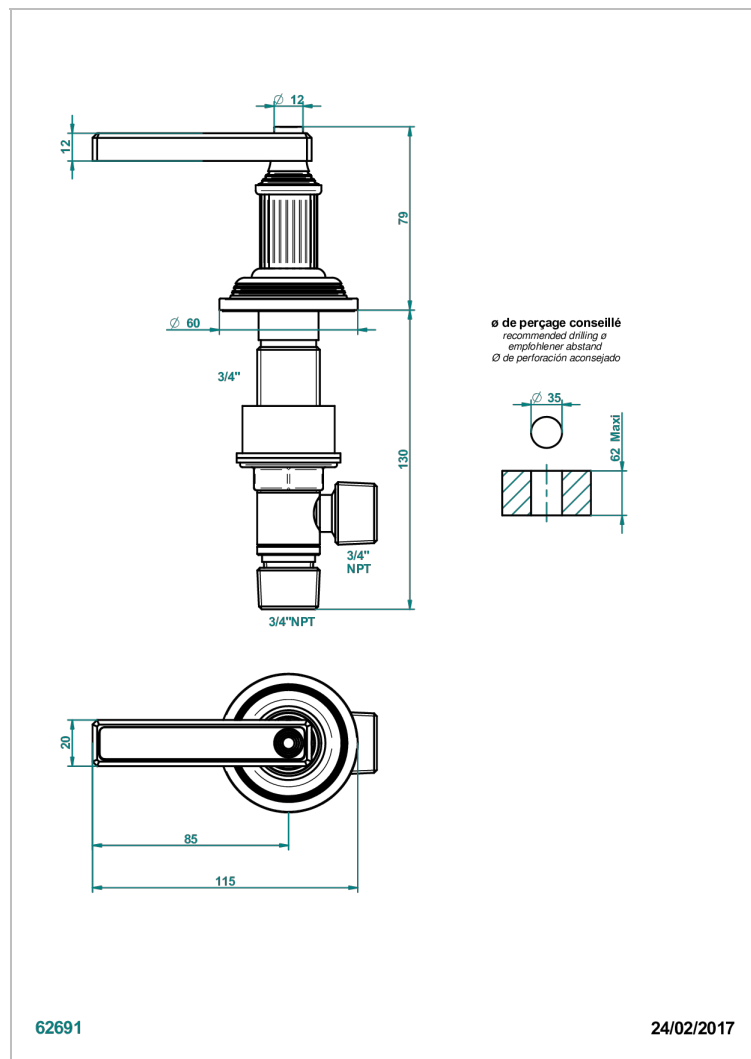

# GRAND CENTRAL BLACK ONYX WITH LEVER

U9N-36/H

Llave de paso sobre encimera 3/4" - caliente

THG<sup>®</sup>  
PARIS

## CARACTERÍSTICAS

- Grand central Black Onyx with lever
- Llave de paso sobre encimera 3/4" - caliente