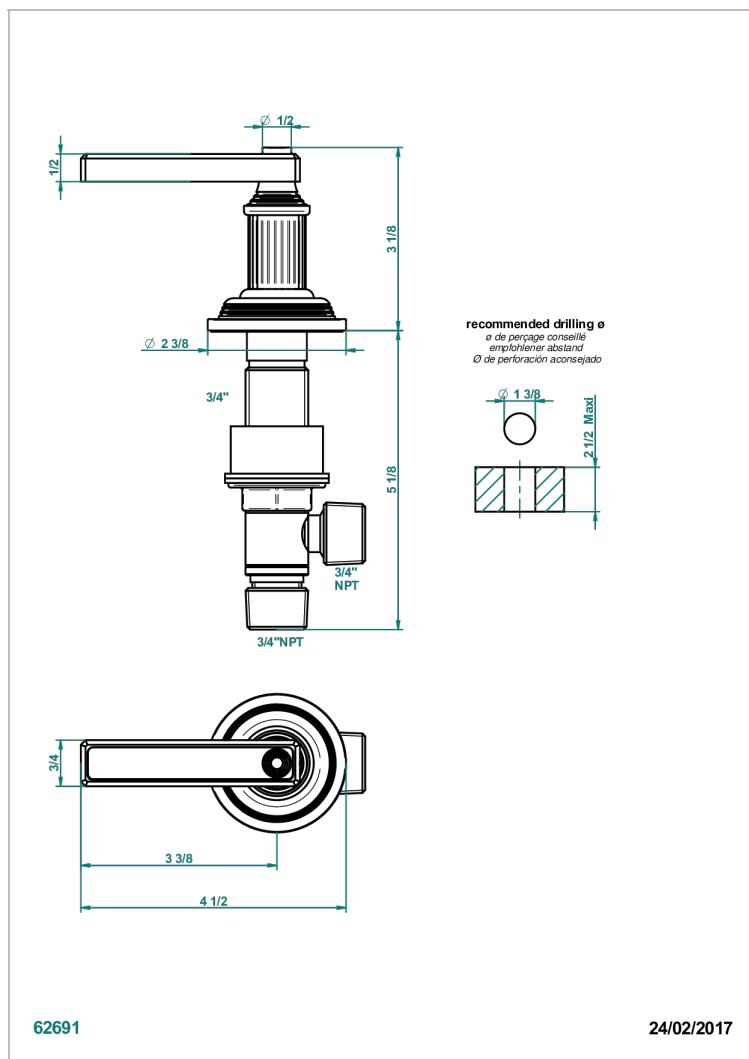

# GRAND CENTRAL С РУЧКАМИ-РУКОЯТКАМИ С ЧЕРНЫМ ОНИКСОМ

THG<sup>®</sup>  
PARIS

U9N-36/H

Вентиль 3/4" напорный для горячей воды

## ХАРАКТЕРИСТИКИ

- Grand central с ручками-рукоятками с чёрным ониксом
- Вентиль 3/4" напорный для горячей воды