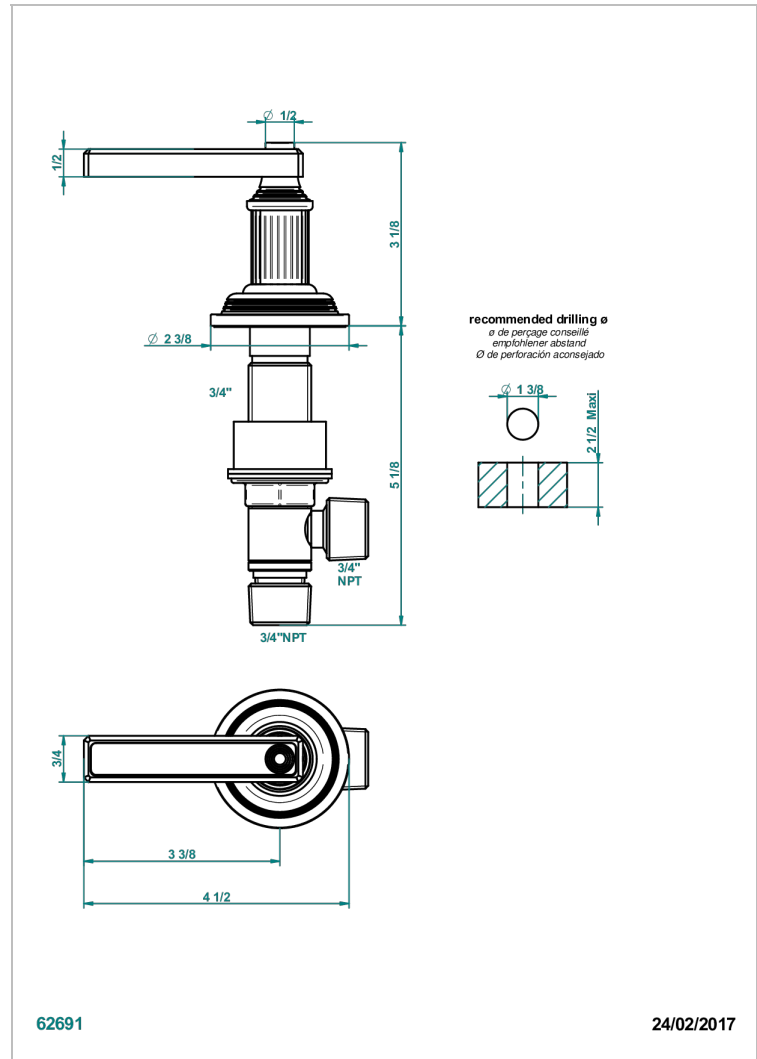

# GRAND CENTRAL ONYX NOIR A MANETTES

U9N-36/H

Côté sur gorge 3/4" côté chaud

THG<sup>®</sup>  
PARIS

## CARACTÉRISTIQUES

- Grand Central Onyx noir à manettes
- Côté sur gorge 3/4" côté chaud