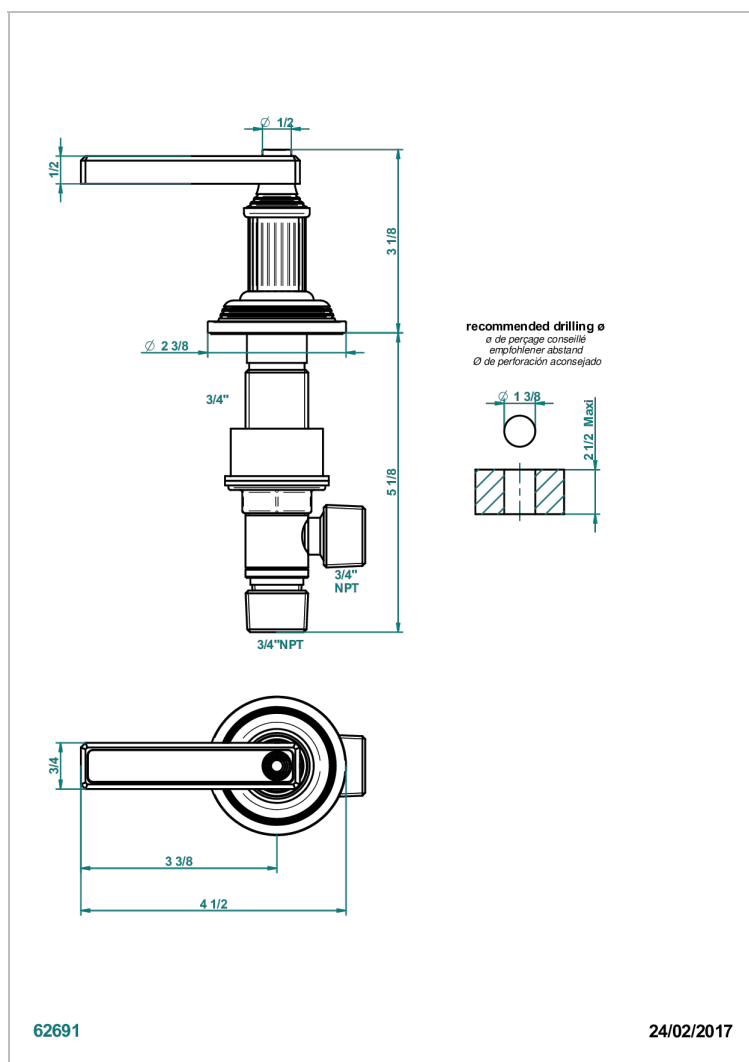

GRAND CENTRAL BLACK ONYX WITH LEVER

U9N-36/H

Llave de paso sobre encimera 3/4" - caliente

THG[®]
PARIS

CARACTERÍSTICAS

- Grand central Black Onyx with lever
- Llave de paso sobre encimera 3/4" - caliente

ACABADOS DISPONIBLES