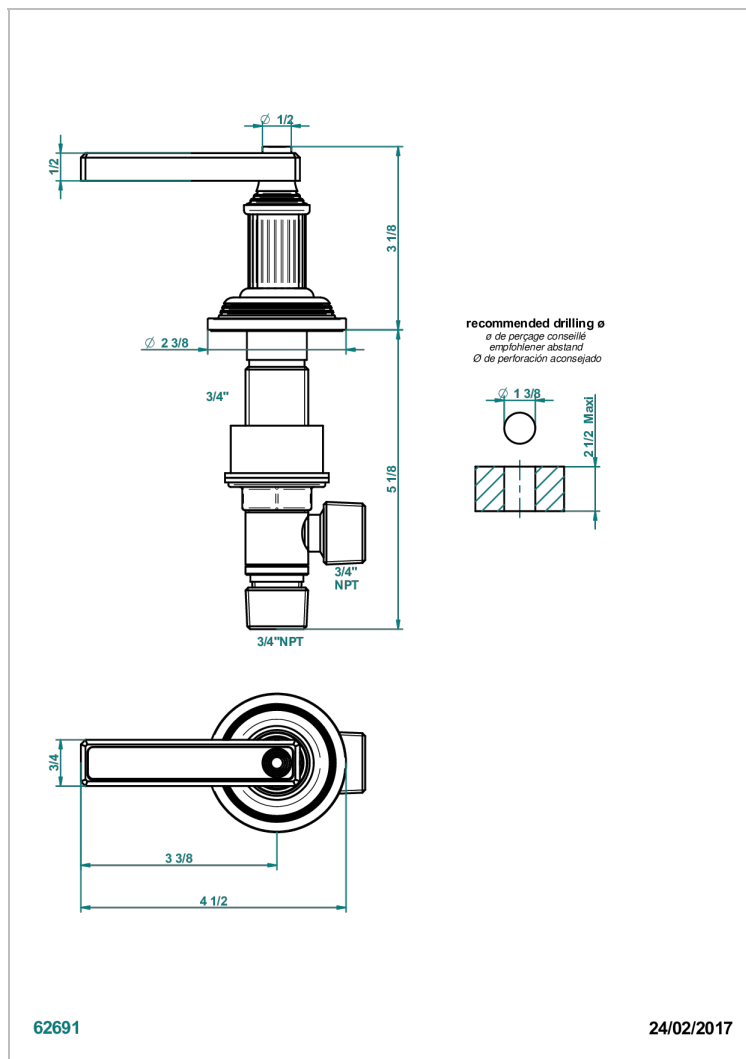

GRAND CENTRAL BLACK ONYX WITH LEVER

U9N-36/H

Einbauventil zur Standmontage 3/4", warm

THG[®]
PARIS

EIGENSCHAFTEN

- Grand central Black Onyx with lever
- Einbauventil zur Standmontage 3/4", warm

VERFÜGBARE OBERFLÄCHEN